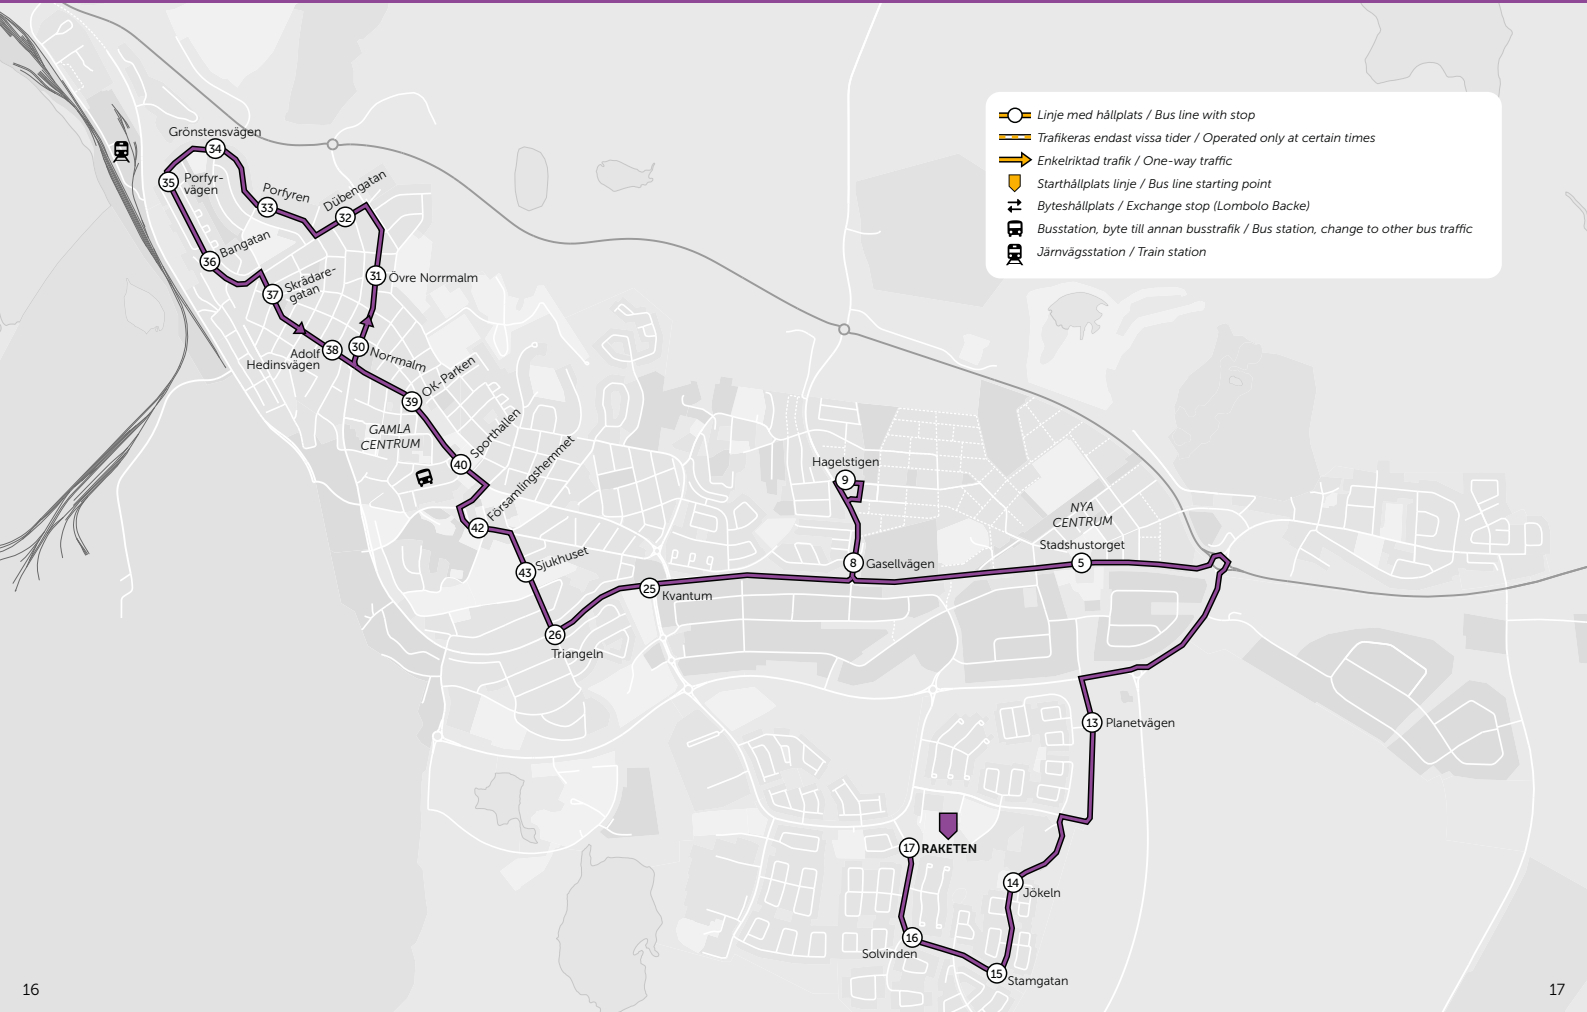

Hållplatser

↓	HAGELSTIGEN	Lombolo Backe
	Gasellvägen	E10
	Stadshustorget	Kvantum
	Planetvägen	Triangeln
	Glaciären	Sjukhuset
	Signalen	Församlingshemmet
	Kastanjen	Busstation (läge E)

Sporthallen
OK-Parken
Norrmalm
Övre Norrmalm
Dü Bengatan
Porfyren
Grönstensvägen

Porfyrvägen
Bangatan
Skrådaregatan
Adolf Hedinsvägen
OK-Parken
Sporthallen
Busstation (läge E)

Hjalmar Lundbohmsvägen
LKAB FK
LKAB

Tidtabell Måndag – Fredag

HAGELSTIGEN	04.46
Stadshustorget	04.49
Planetvägen	04.52
Signalen	04.54
Lombolo Backe	04.57
E10	04.58
Triangeln	05.00
Sjukhuset	05.01
Busstation (läge E)	05.03
Sporthallen	05.04
Norrmalm	05.07
Porfyren	05.10
Sporthallen	05.16
Busstation (läge E)	05.17
Hjalmar Lundbohmsv.	05.18
LKAB	05.24

Förklaring

Alla hållplatser finns på sidan till vänster. Hållplatsnamn i icke fet stil har ingen angiven avgångstid, se närmsta hållplats i fet stil.

Aktuellt

- Specialtur på vardagar från Hagelstigen till LKAB via bland annat Stadshustorget, Lombolo, Busstation och Porfyren.