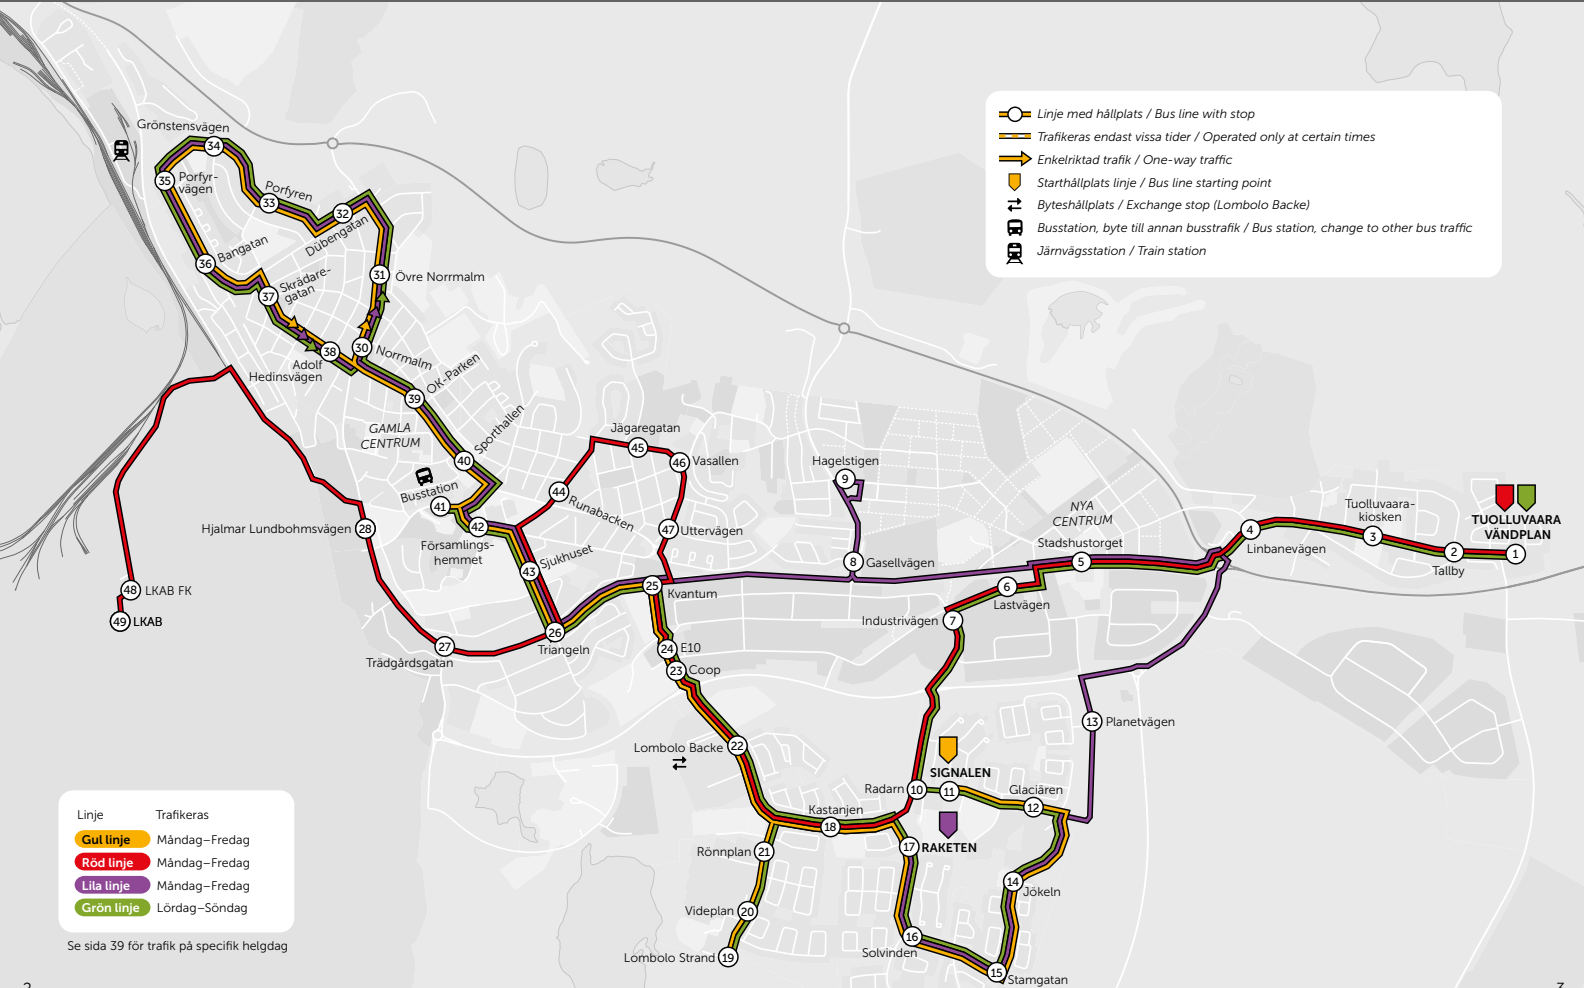

Linjekarta

- Linje med hållplats / Bus line with stop
- Trafikeras endast vissa tider / Operated only at certain times
- Enkelriktad trafik / One-way traffic
- Starthållplats linje / Bus line starting point
- Byteshållplats / Exchange stop (Lombolo Backe)
- Busstation, byte till annan busstrafik / Bus station, change to other bus traffic
- Järnvägsstation / Train station

Linje	Trafikeras
Gul linje	Måndag-Fredag
Röd linje	Måndag-Fredag
Lila linje	Måndag-Fredag
Grön linje	Lördag-Söndag

Se sida 39 för trafik på specifik helgdag