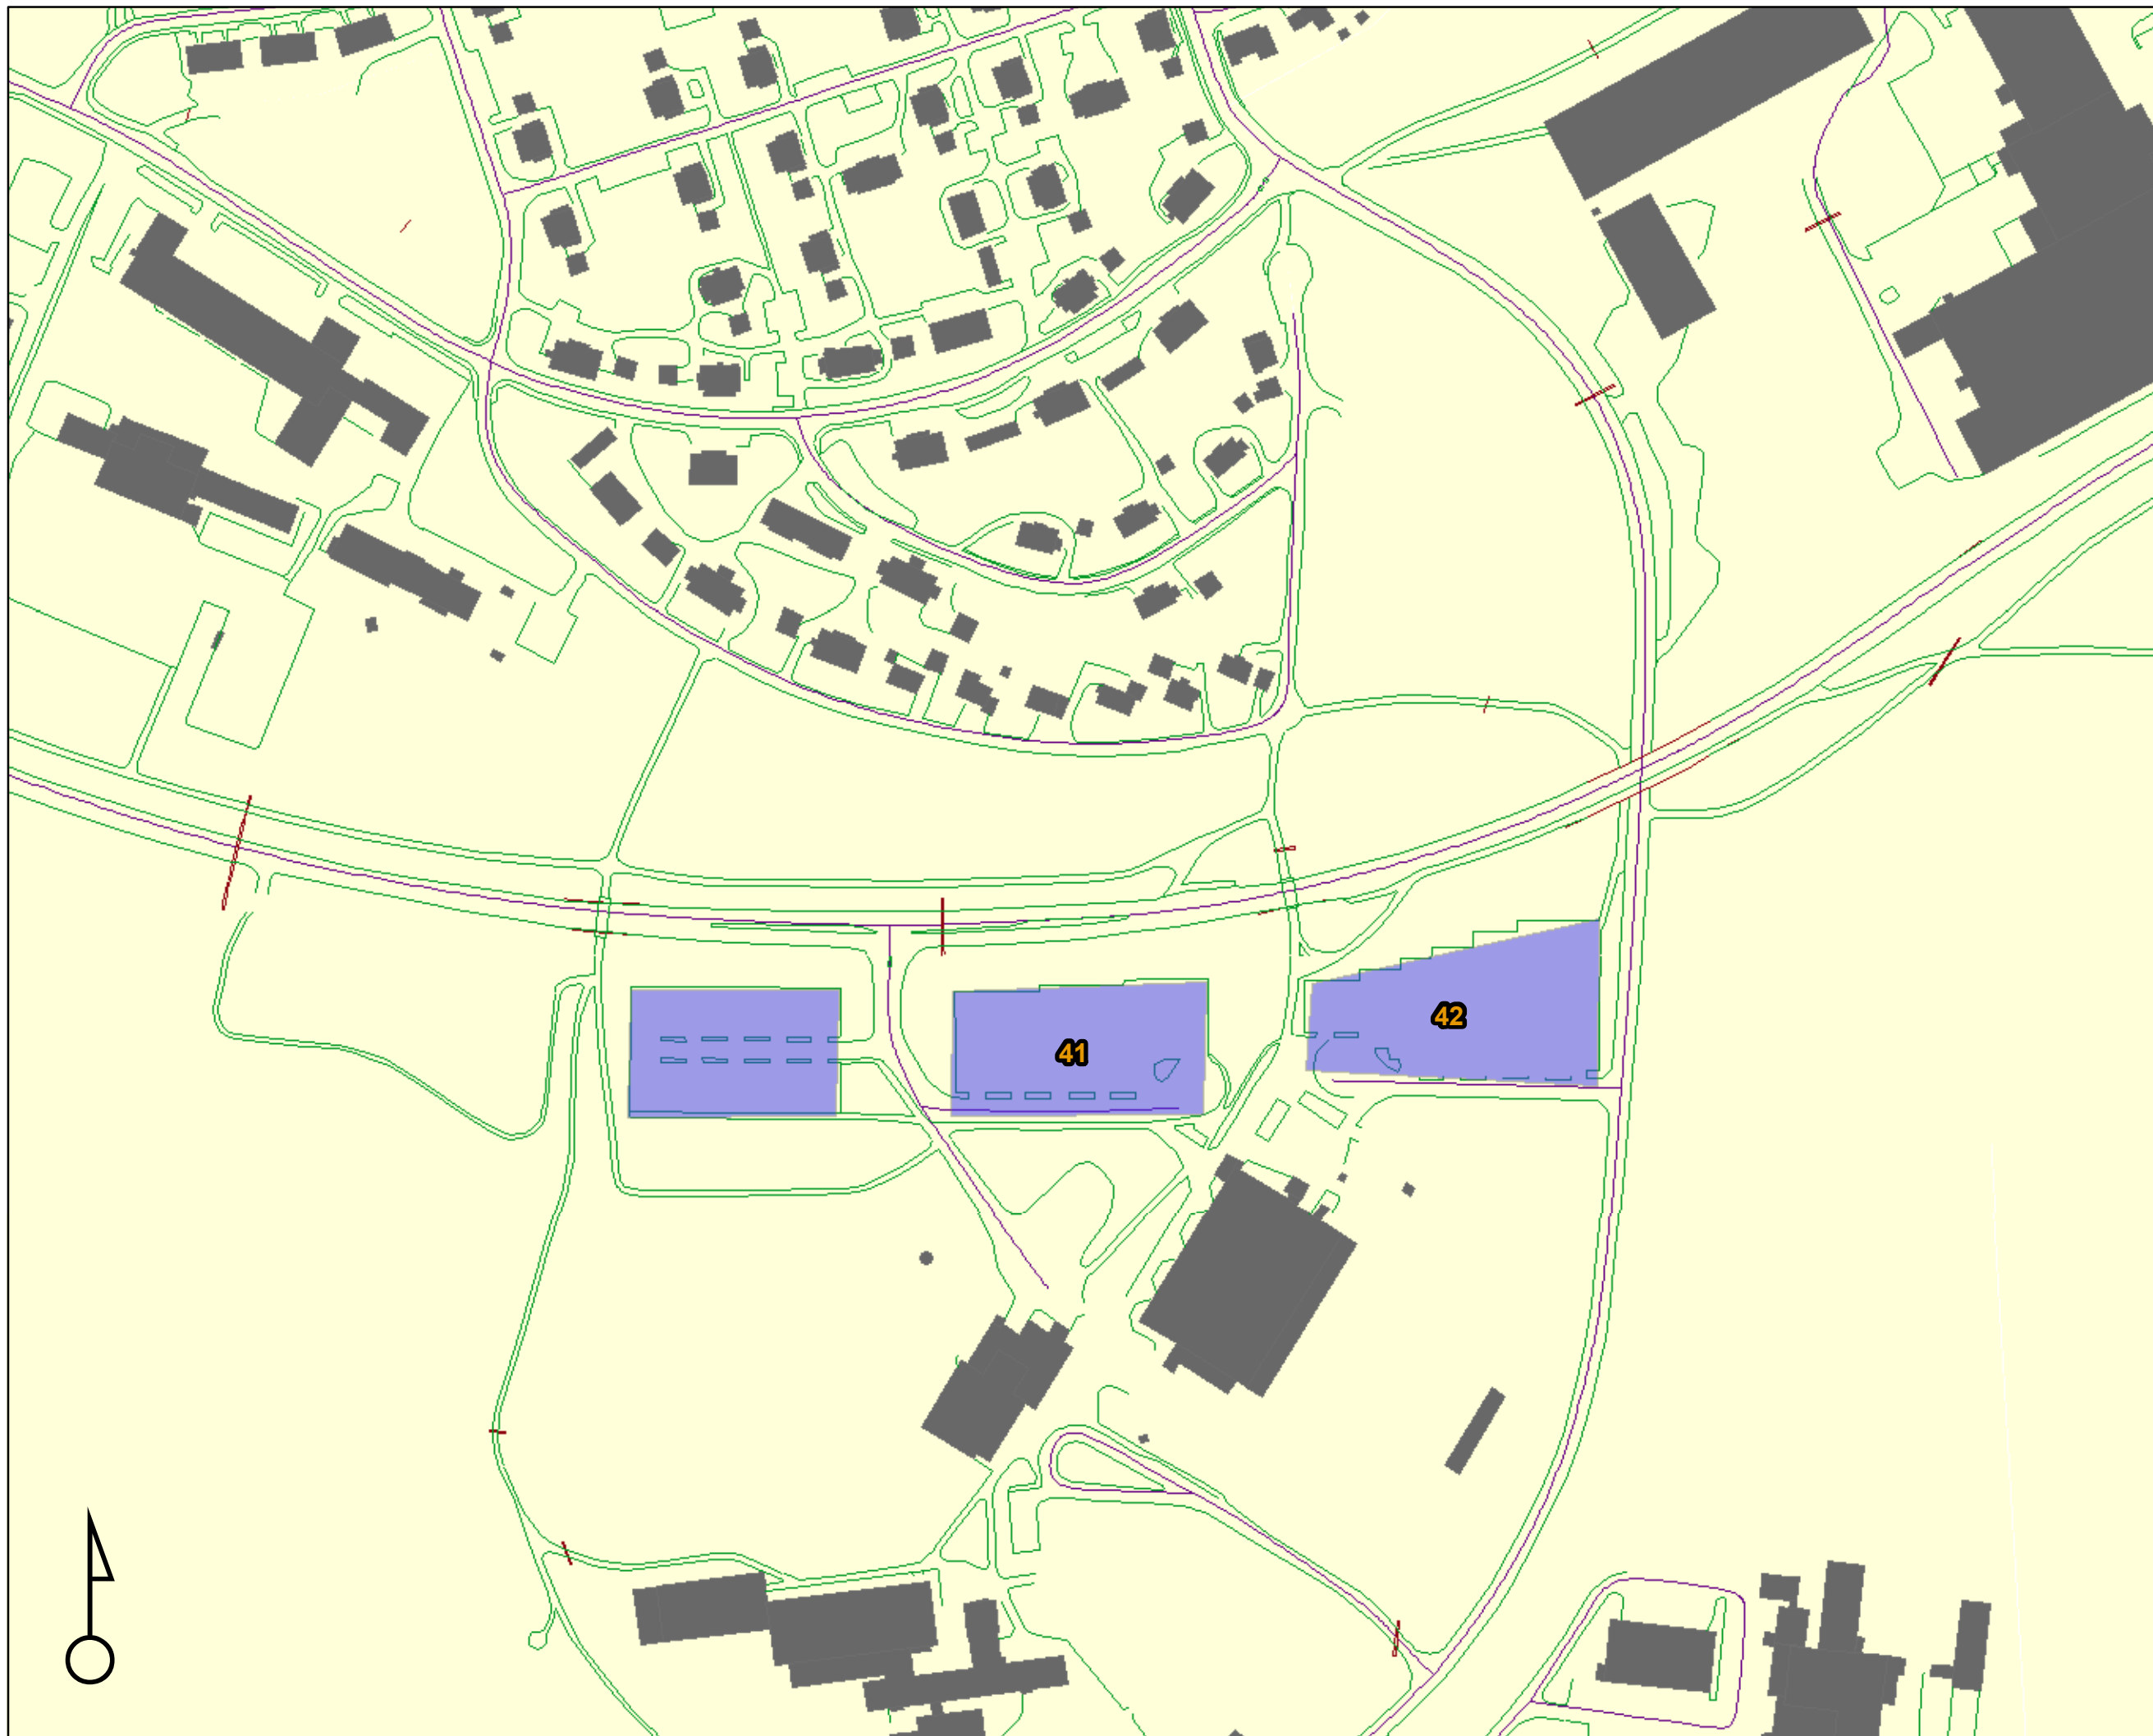

Allmänna parkeringar Kiruna Lombia

nr	Antal P	parkeringstid (tim)
41	150	24
42	150	24

KIRUNA KOMMUN

0 20 40 80 Meters

Skala 1:2500

Joel Ahlquist SWECO, A3