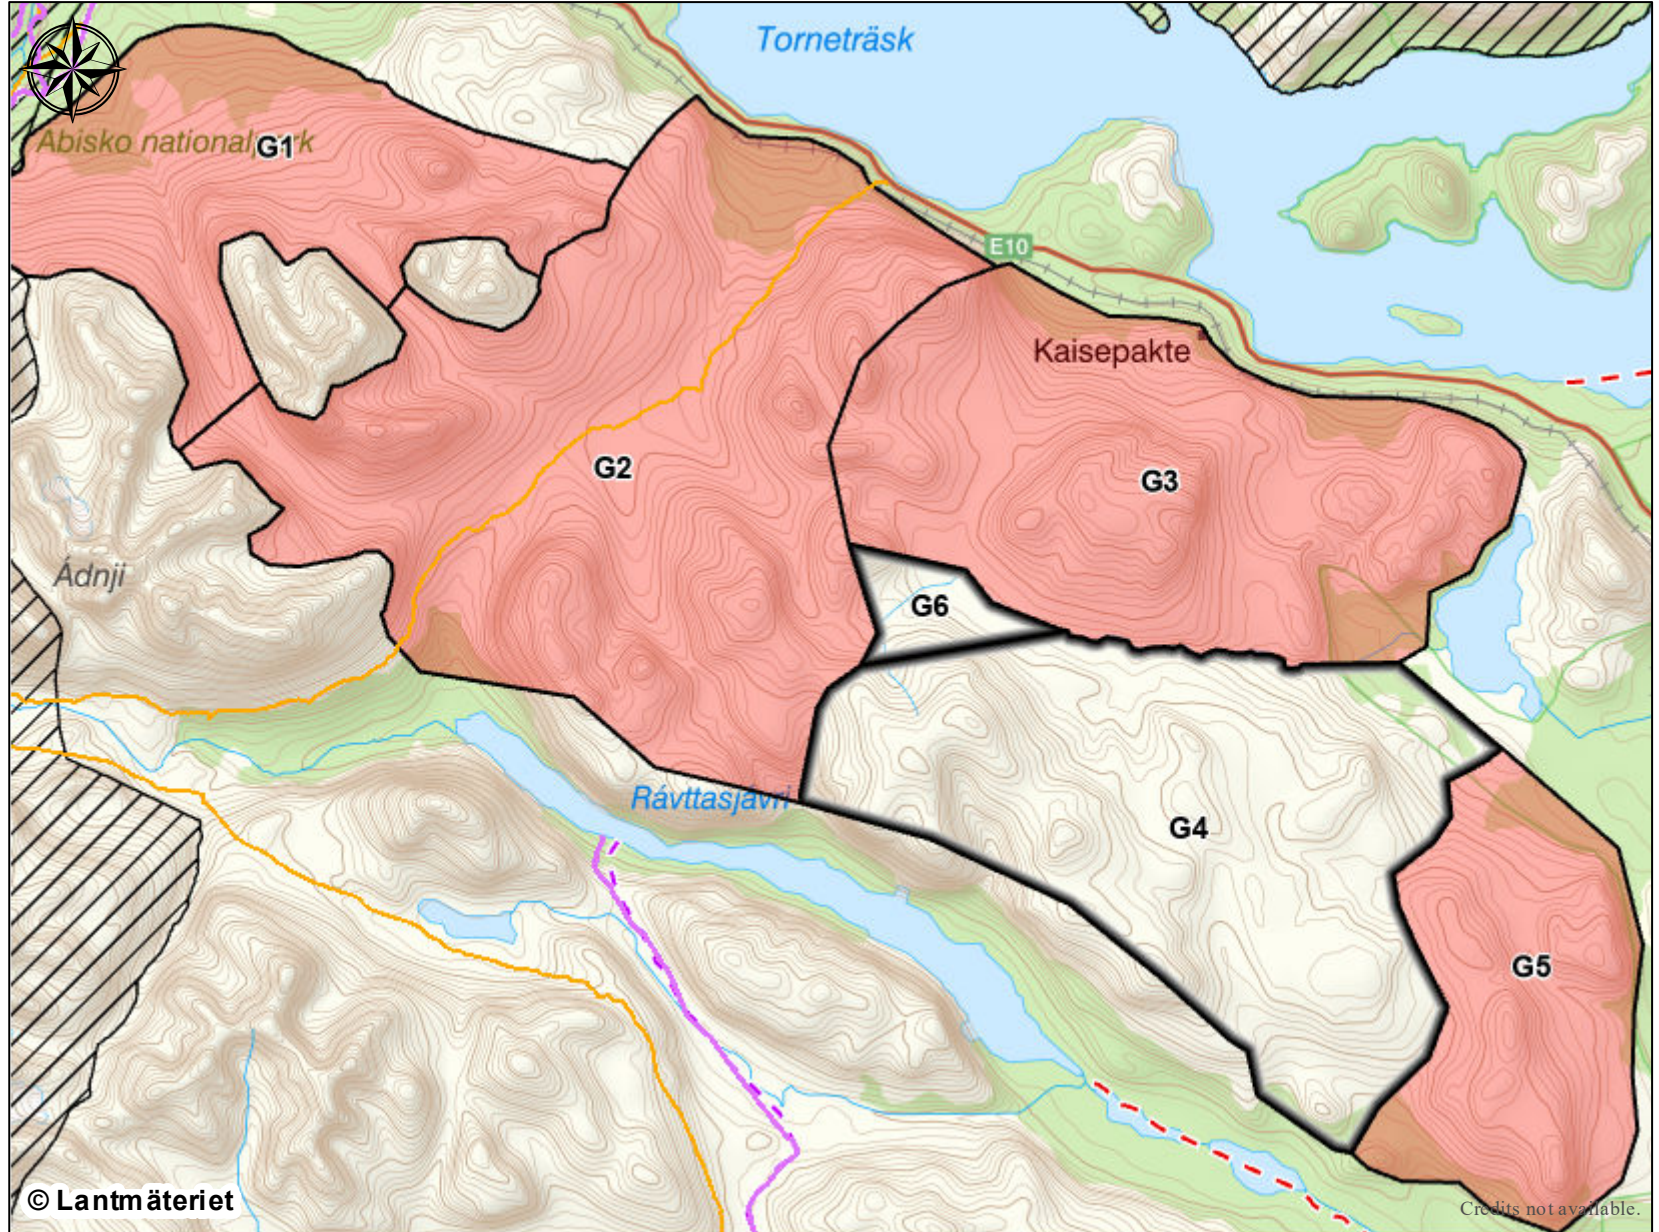

Tillfälliga kommunala skoterförbud

Teckenförklaring

-  Färdstråk
- Skoterleder**
-  Kiruna kommun
-  Länsstyrelsen
-  Övriga
-  Förbjudet område för terrängfordon
-  Områdesgräns

Tillfälliga förbudsområden för snöskoterkörning - Gabna sameby (År 2021)

-  Körförbudso...
-  Inget körförbud

Skoterförbud område G1, G2, G3 samt G5 tiden 2024-04-19 till -05-05

1:200 000