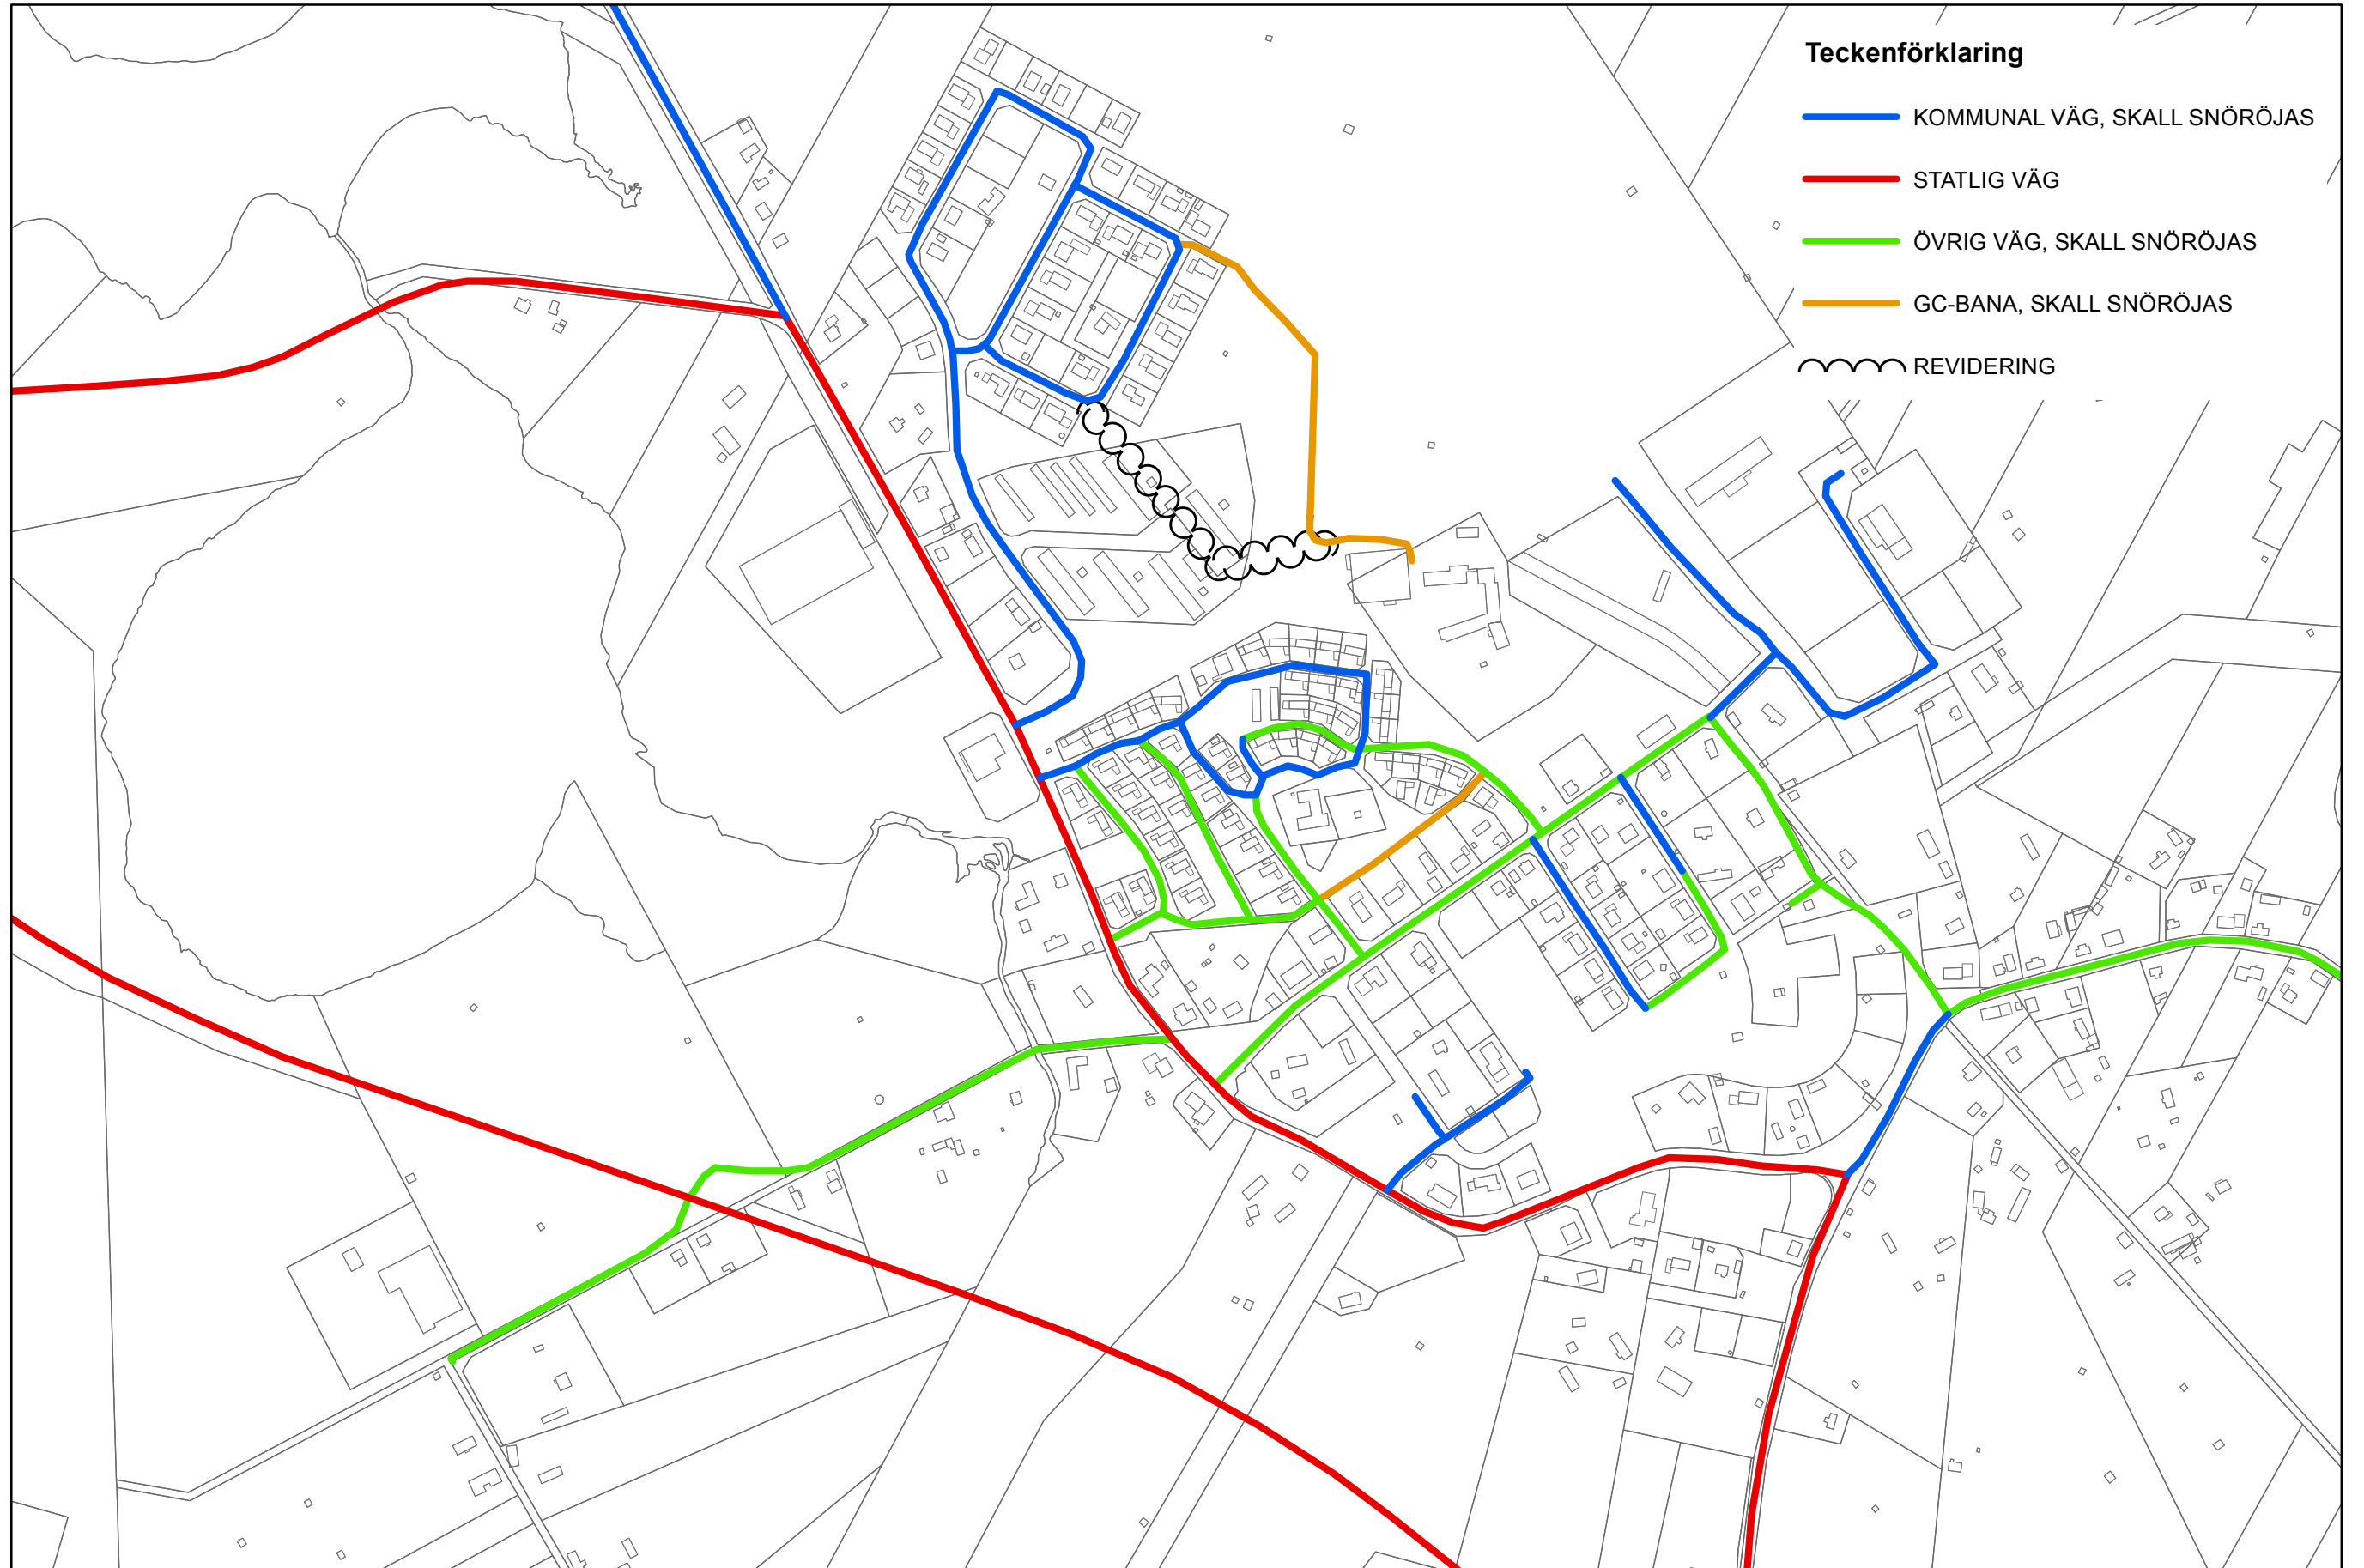

SVAPPAVAARA SNÖRÖJNING

0 125 250 500 Meters
SKALA: 1:5 000 (A3)