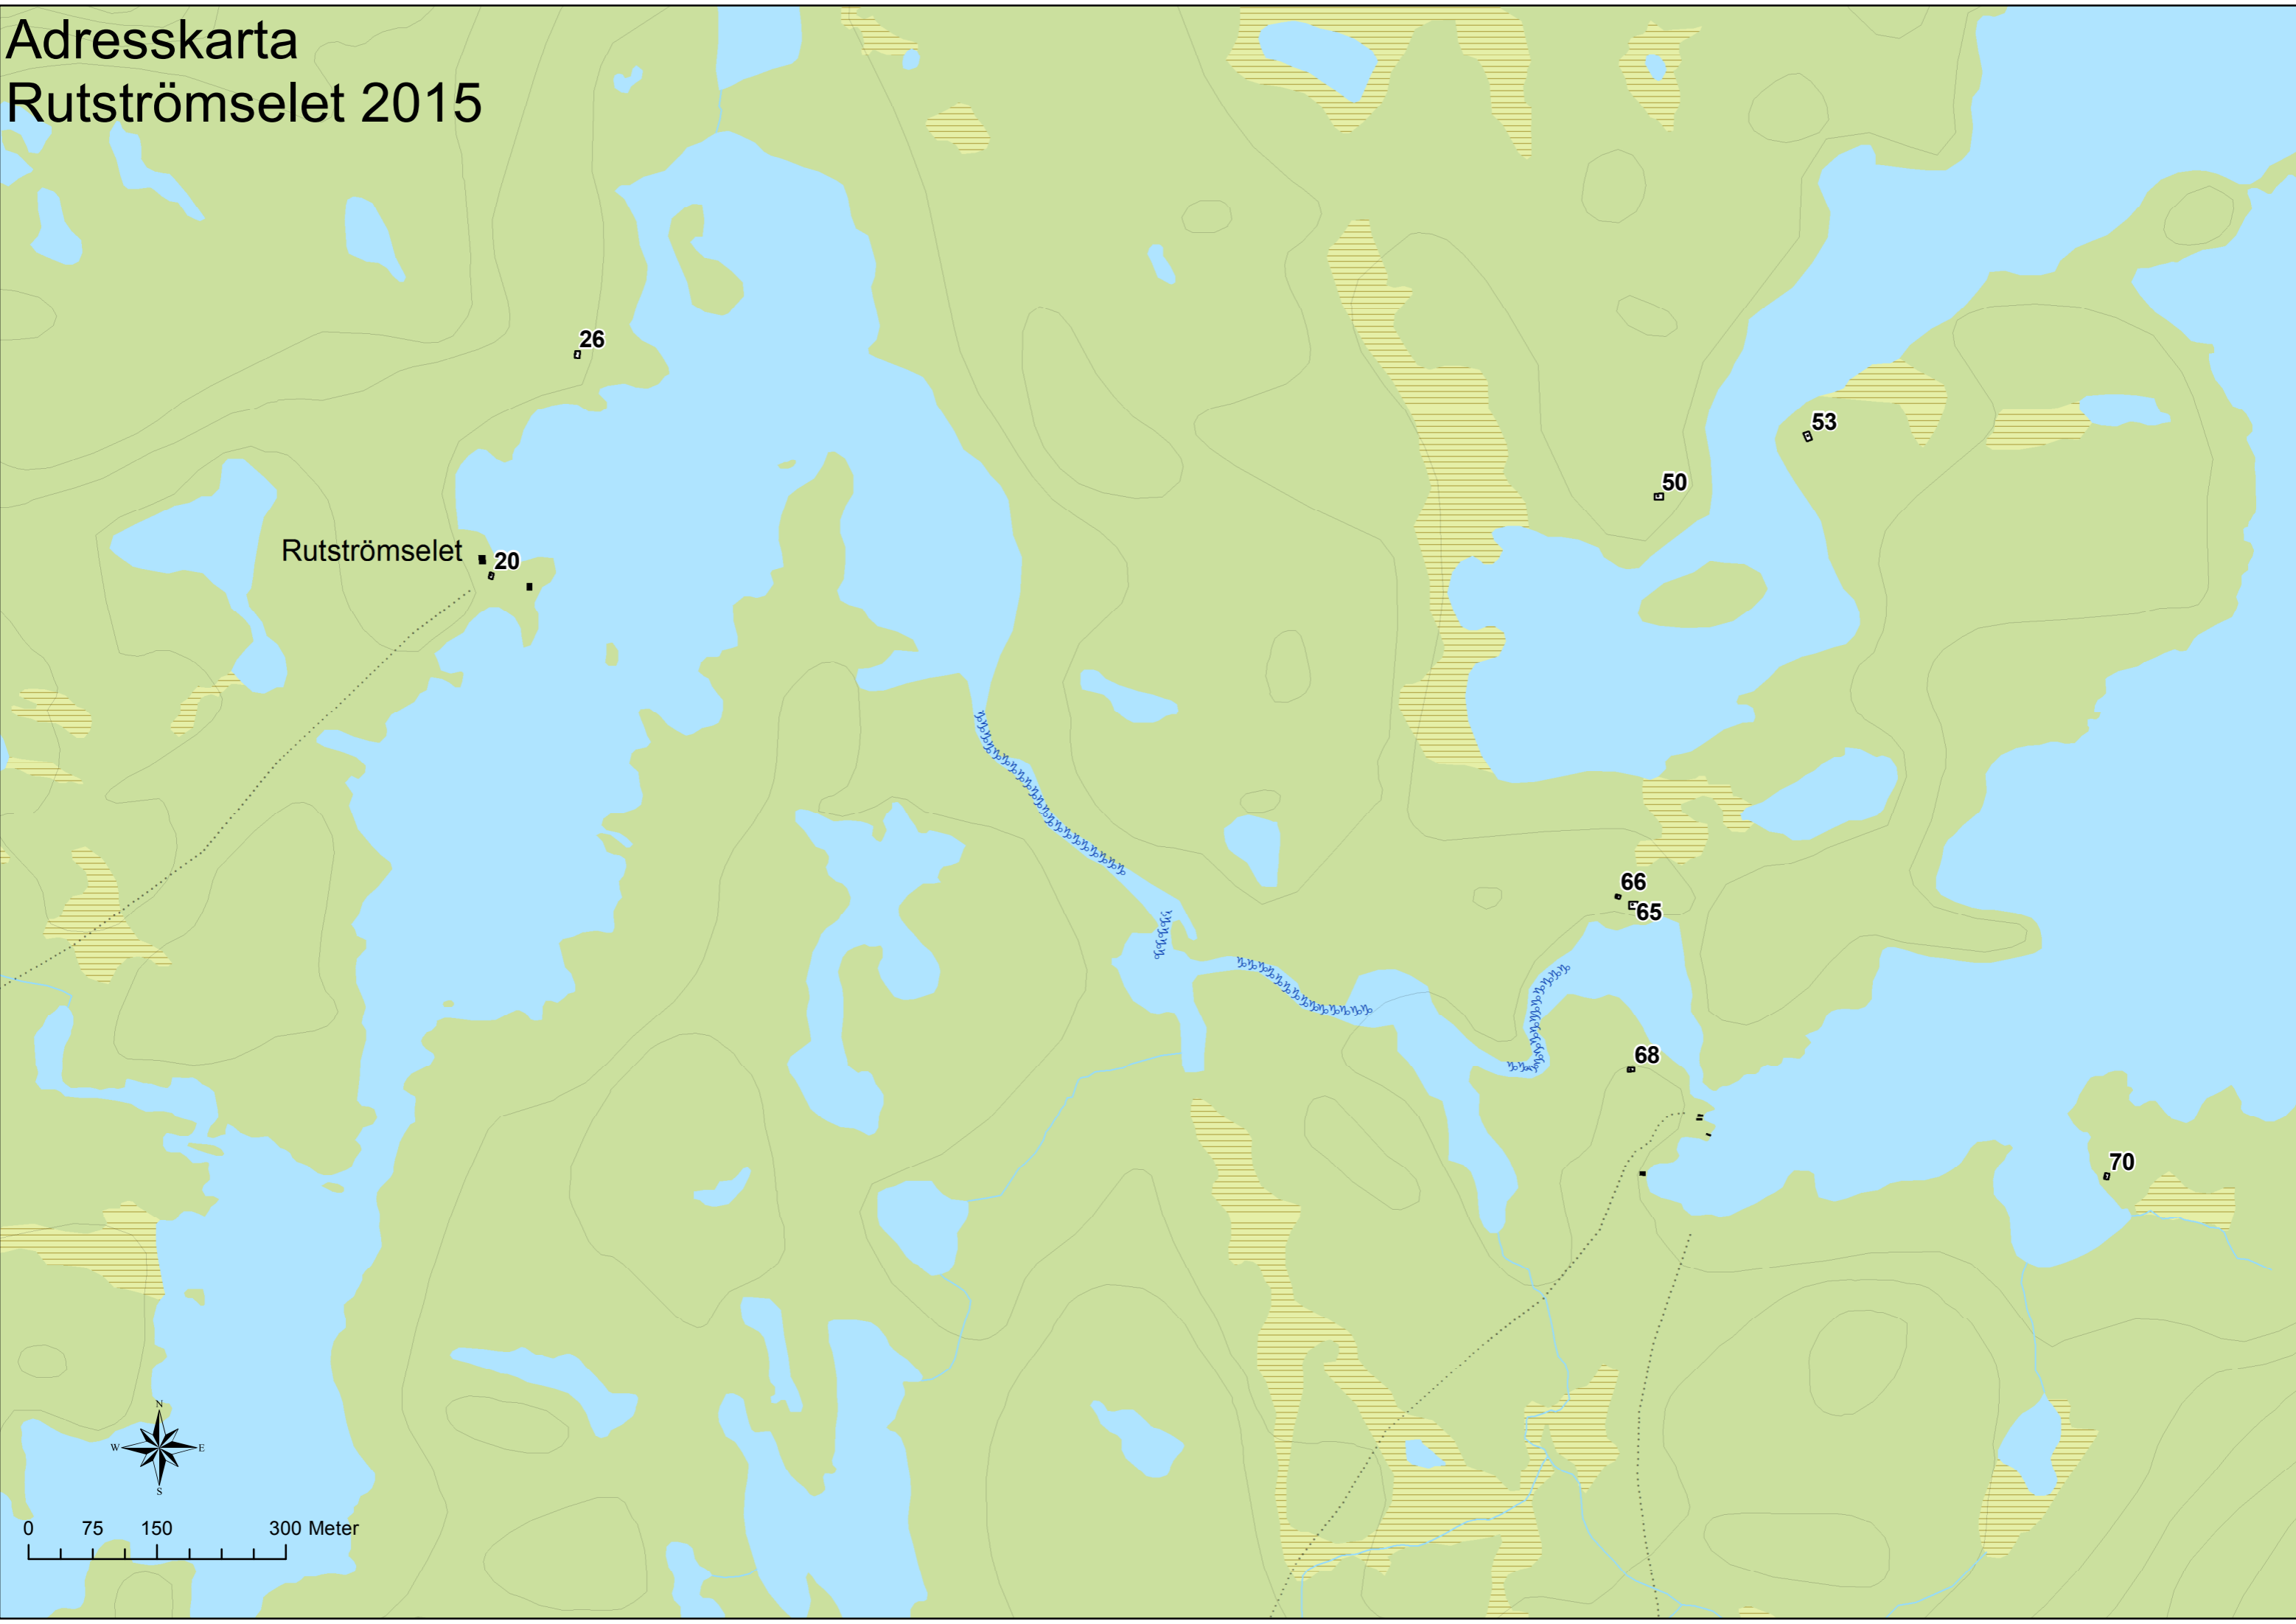

Adresskarta Rutströmselet 2015

Rutströmselet

20

26

50

53

66

65

68

70

0 75 150 300 Meter