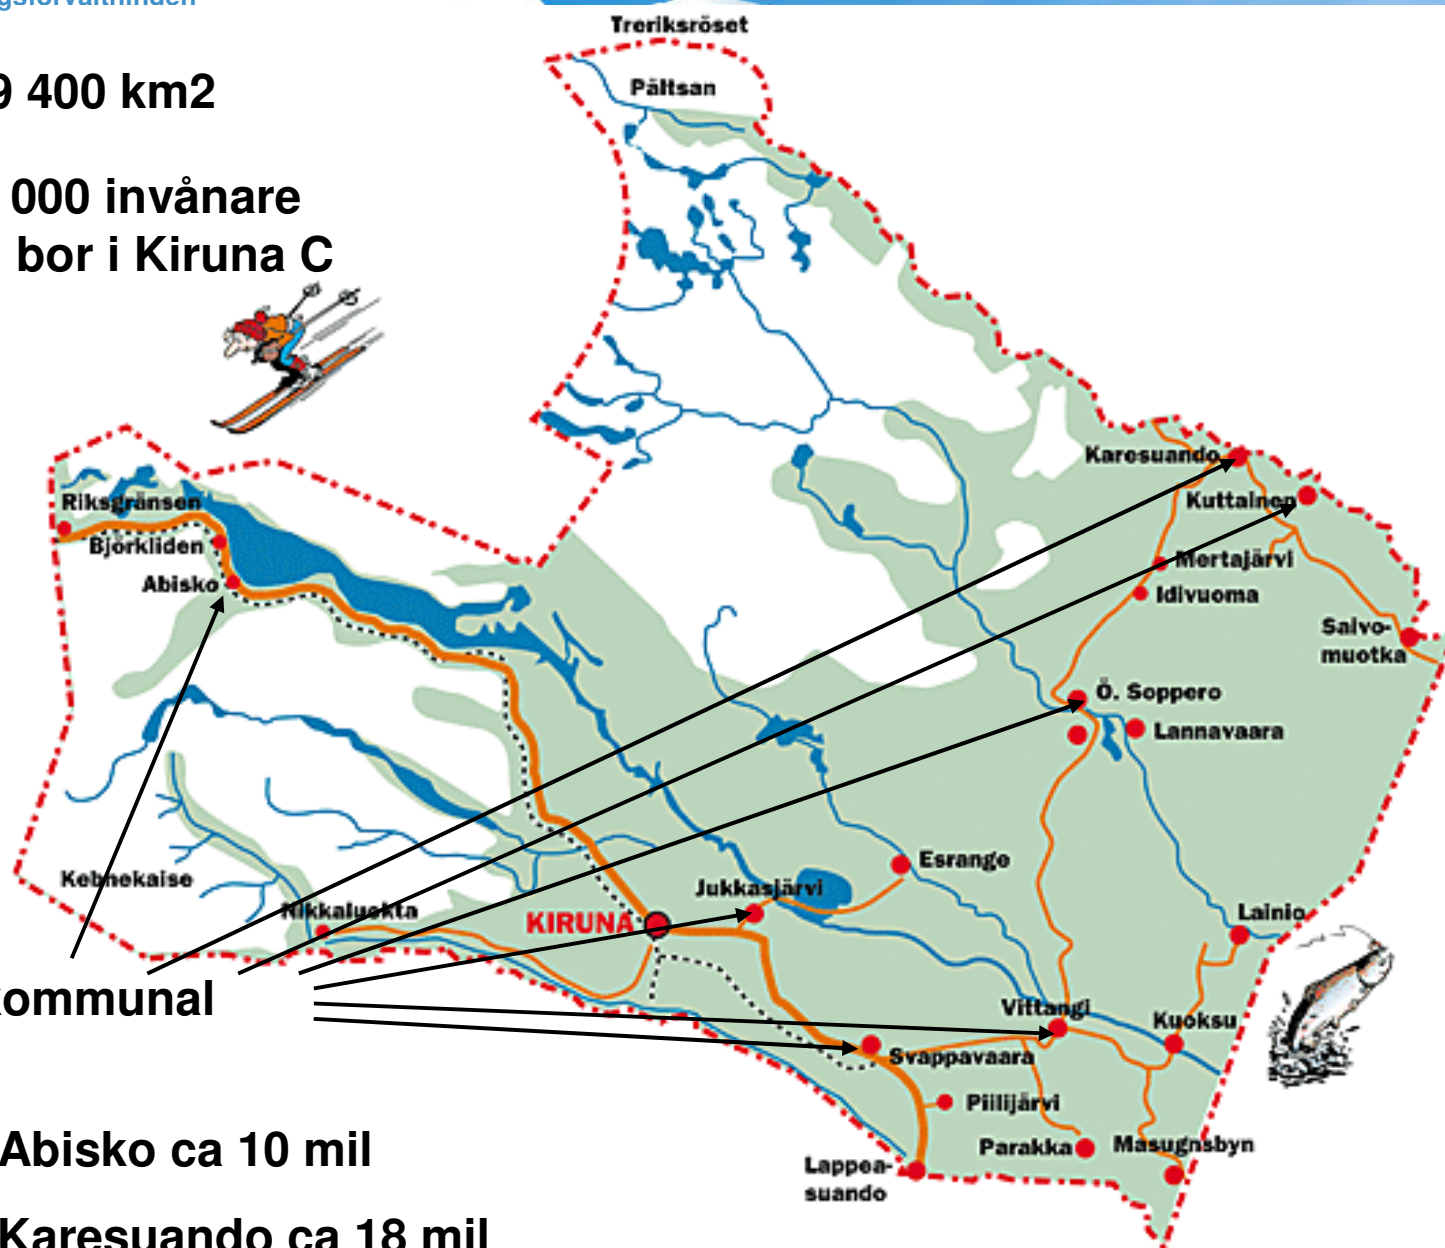

* Yta ca 19 400 km²

* Drygt 23 000 invånare
ca 80 % bor i Kiruna C

Byar med kommunal
förskola

Kiruna C – Abisko ca 10 mil

Kiruna C – Karesuando ca 18 mil