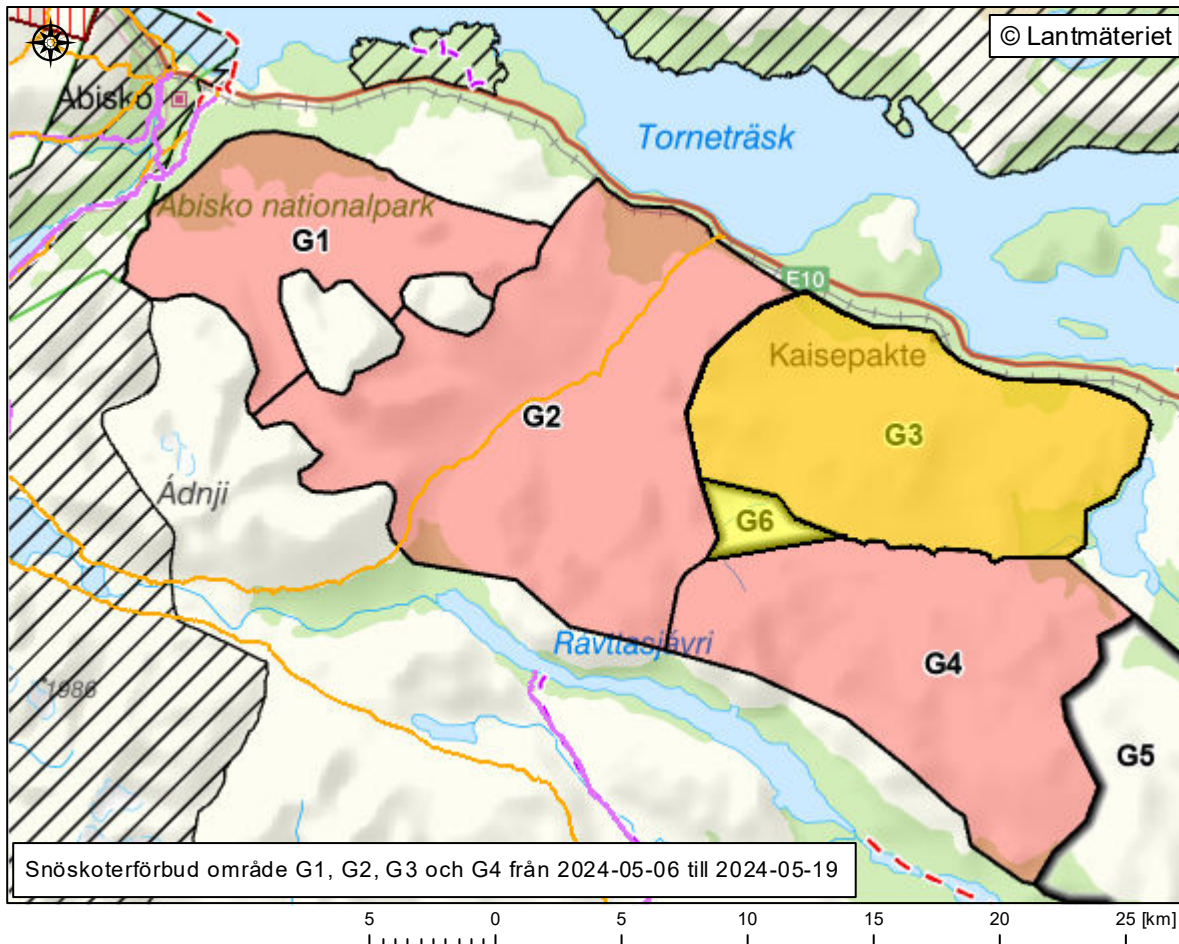

Tillfälliga kommunala skoterförbud

Teckenförklaring

-  Färdstråk
-  Förbjudet området för terrängfordon

Förbudsområde för snöskoterkörning

-  Område med körförbud
-  Inget körförbud

Statliga leder

-  Barmarksled
-  Led på/i vatten
-  Led på snö