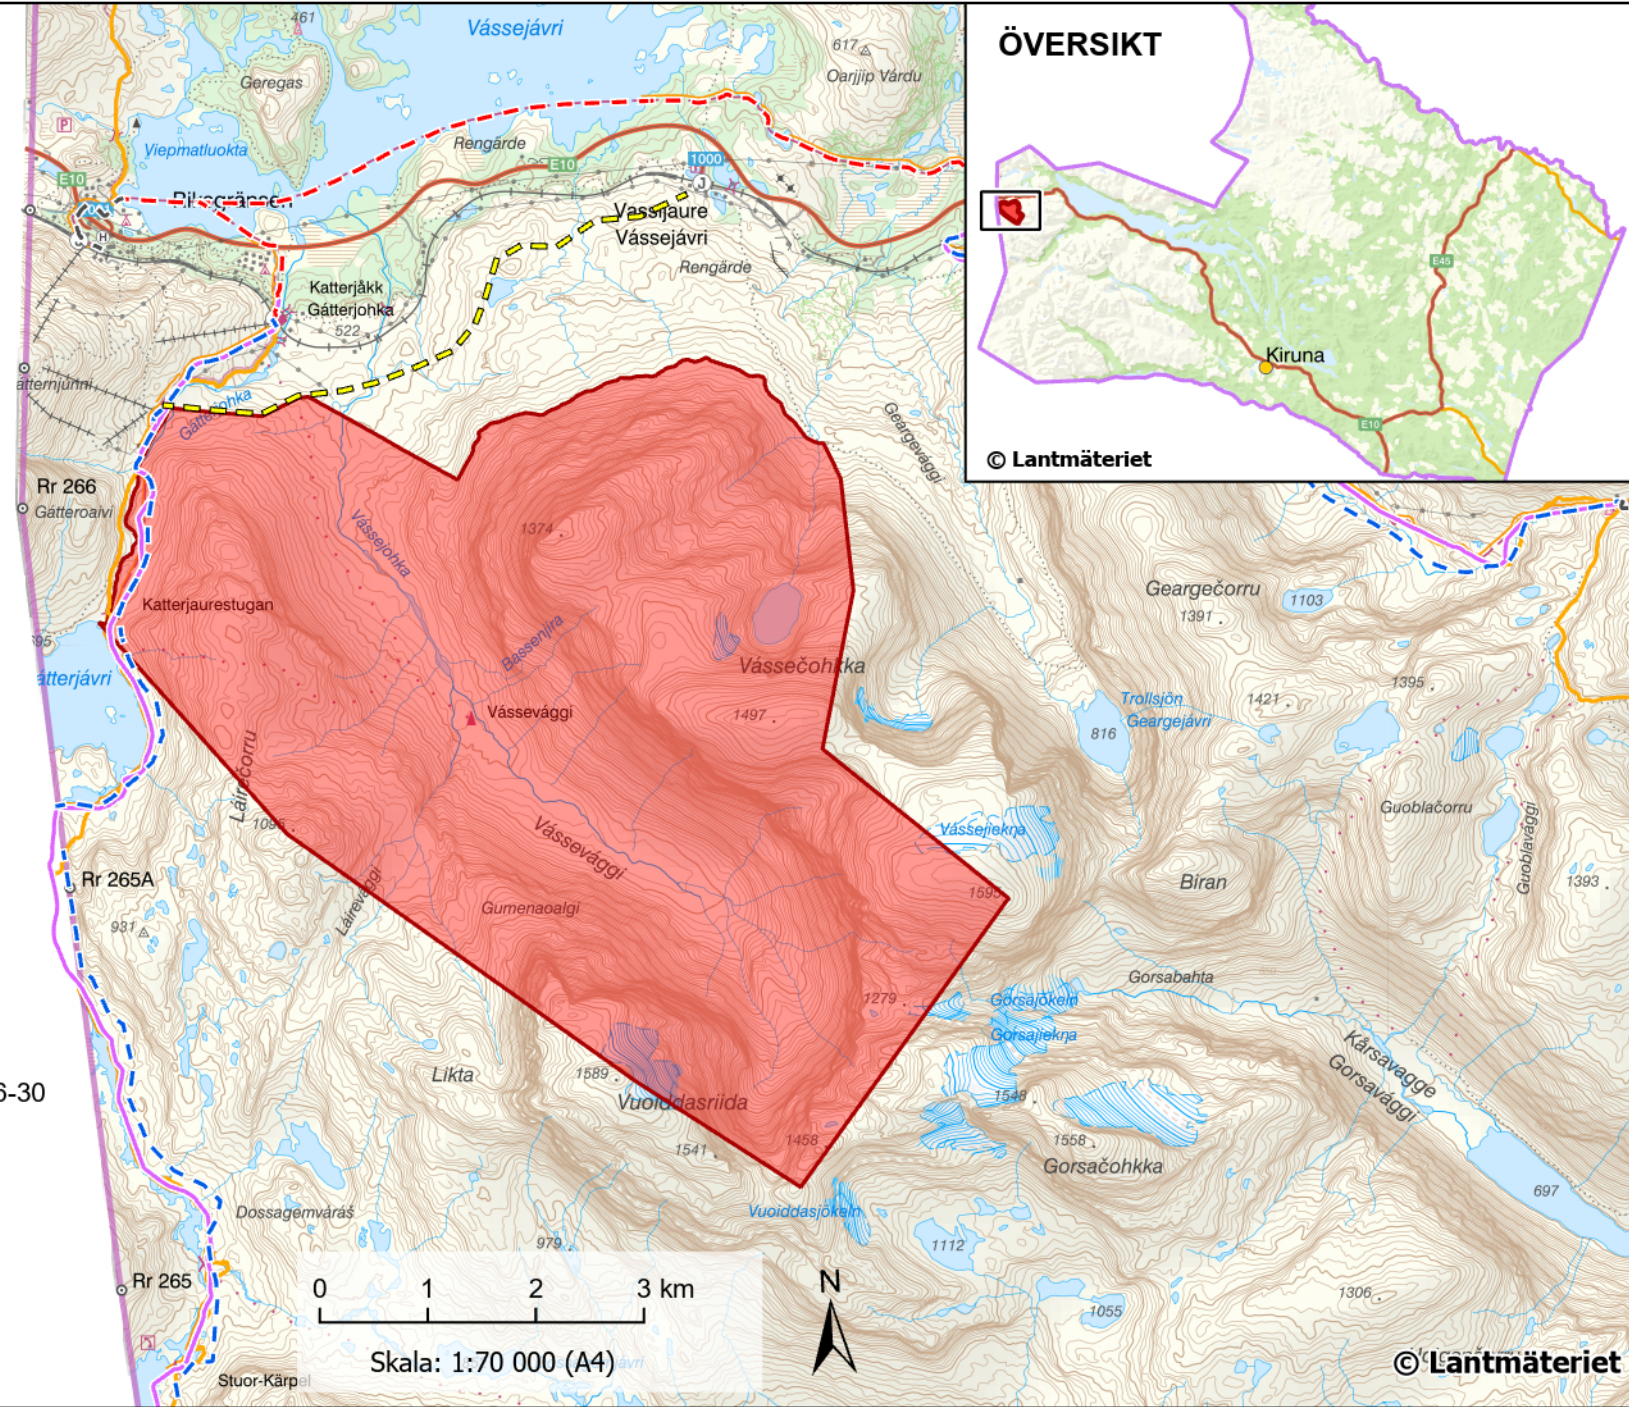

Tillfälligt skoterförbudsområde - VÁSSEVÁGGI

ÖVERSIKT

- Färdstråk
- Skoterled*
- Kiruna kommun
- Länsstyrelsen
- Övriga
- Statliga leder
- Led på snö
- Barmarksled
- Körförbud från 2026-03-16 till 2026-06-30

Körning är tillåten på skoterleder och färdstråk

* Skoterlederna är grovt uppskattade och kan ändras mellan säsonger.

Skala: 1:70 000 (A4)

© Lantmäteriet