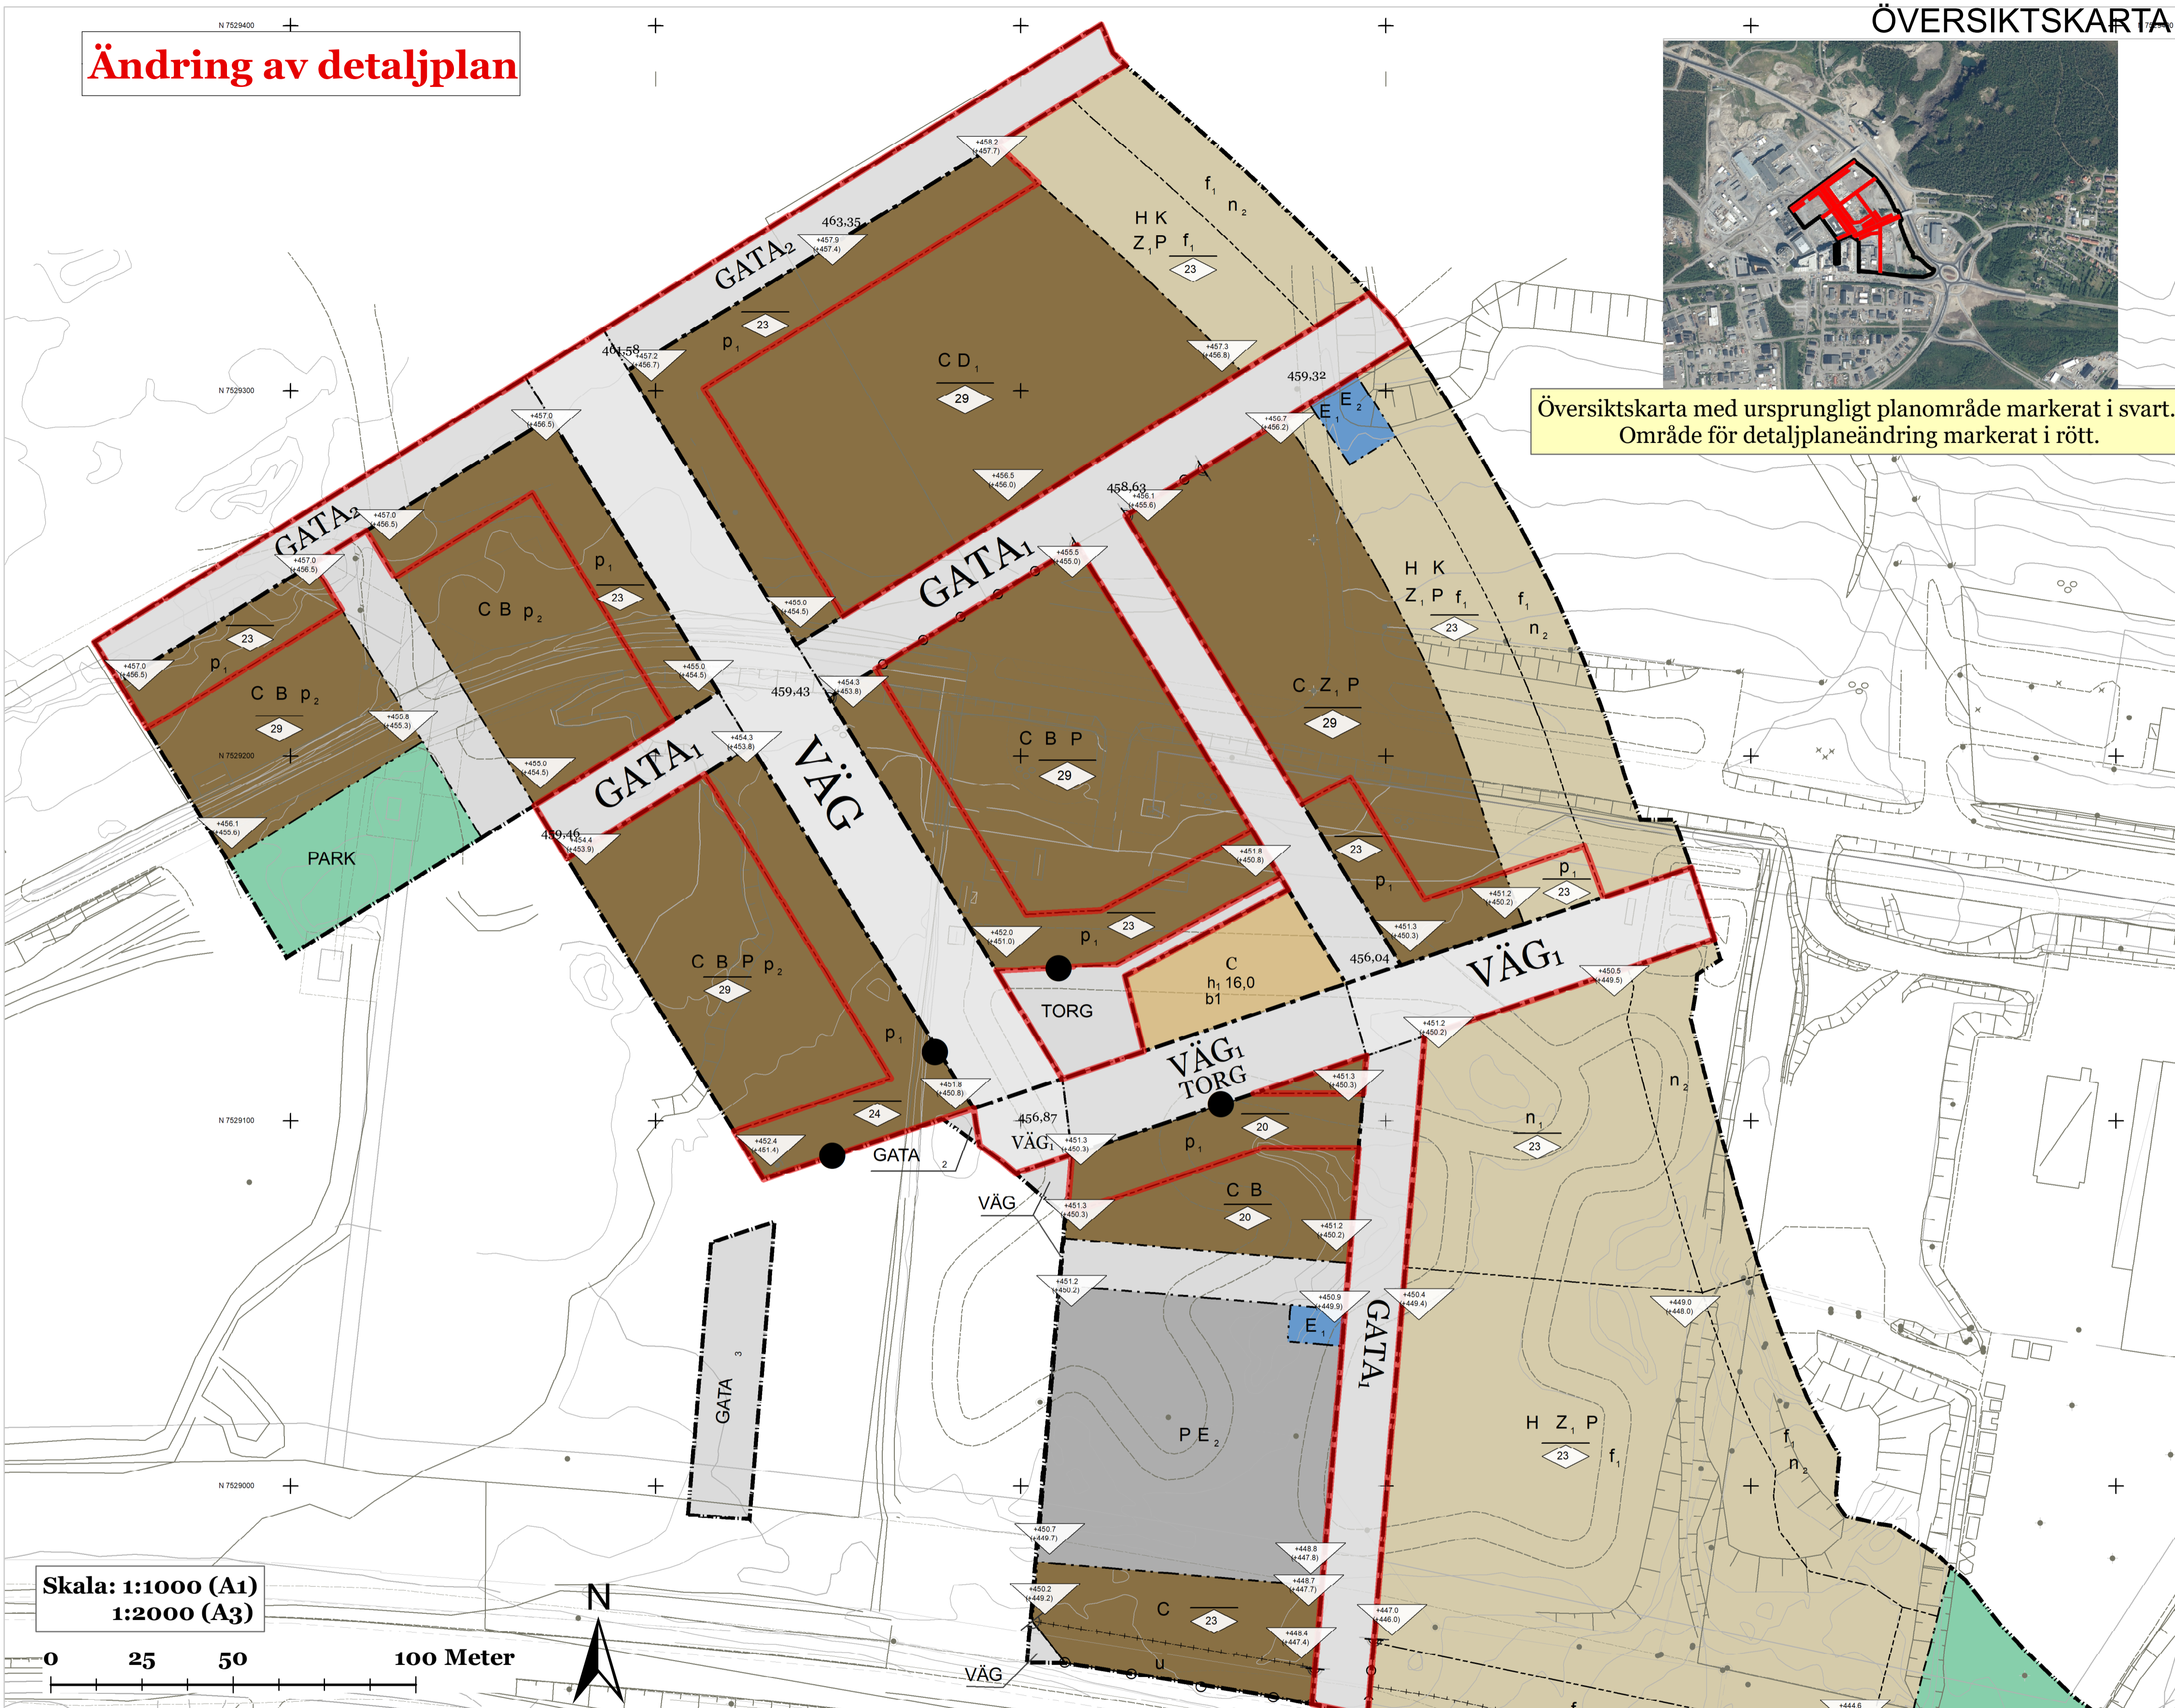

Skala: 1:1000 (A1)
1:2000 (A3)

0 25 50 100 Meter