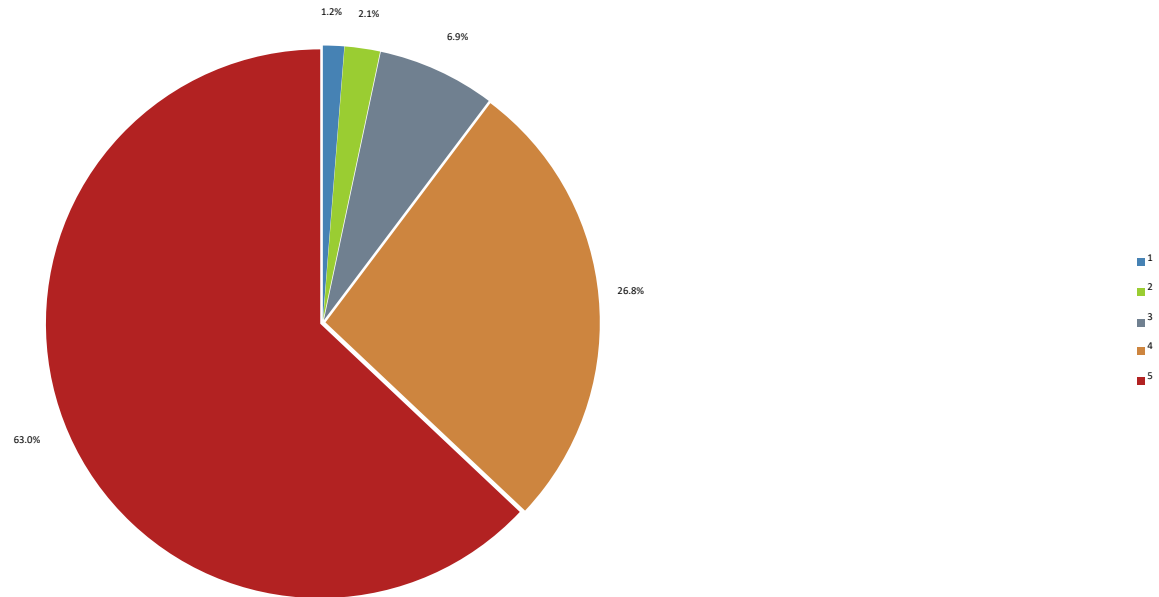

Enkätundersökning brottsförebyggande juni- september

Påstående	Medelvärde 1- 5	Antal svarande
Kiruna är en ort som kännetecknas av trygghet.	3, 80	722
Det är lika tryggt att vistas i alla delar av staden.	3, 31	715
Det är lika tryggt att vistas i staden och på landsbygden.	3, 46	716
Det är tryggt att vistas utomhus dagtid.	4, 48	721
Det är tryggt att vistas utomhus kvälls- och nattetid.	3, 28	717
Det är lika tryggt att vistas i Kiruna kommun idag som för tio år sedan.	3, 04	692
Kiruna kommer att vara en trygg plats att vistas i om tio år.	3, 37	713

Kiruna är en ort som kännetecknas av trygghet

1	1, 9
2	6, 2
3	24, 9
4	43, 4
5	23, 5

Det är lika tryggt att vistas i alla delar av staden

1	7,4
2	17,2
3	29,4
4	29,1
5	16,9

Det är lika tryggt att vistas i staden och på landsbygden

1	7, 1
2	15, 8
3	25, 3
4	27, 5
5	24, 3

Det är tryggt att vistas utomhus dagtid

1	1, 7
2	2, 1
3	6, 9
4	26, 8
5	63, 0

Det är tryggt att vistas utomhus kvälls- och nattetid

1	8,4
2	16,7
3	29,6
4	29,6
5	15,8

Det är lika tryggt att vistas i Kiruna kommun idag som för tio år sedan

1	16,6
2	19,8
3	25,1
4	20,1
5	18,4

Kiruna kommun kommer att vara en trygg plats att vistas på om tio år

- 1
- 2
- 3
- 4
- 5

1	9, 1
2	12, 5
3	30, 7
4	27, 9
5	19, 8