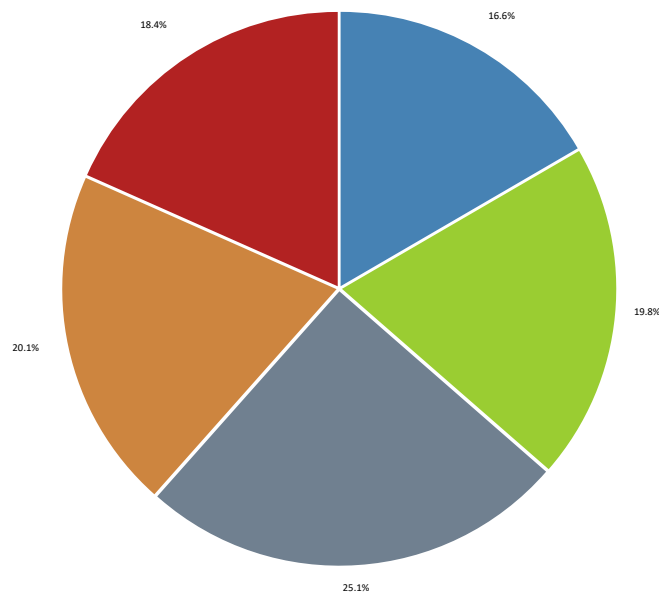

Enkätundersökning brottsförebyggande juni- september

Påstående	Medelvärde 1- 5	Antal svarande
Kiruna är en ort som kännetecknas av trygghet.	3, 80	722
Det är lika tryggt att vistas i alla delar av staden.	3, 31	715
Det är lika tryggt att vistas i staden och på landsbygden.	3, 46	716
Det är tryggt att vistas utomhus dagtid.	4, 48	721
Det är tryggt att vistas utomhus kvälls- och nattetid.	3, 28	717
Det är lika tryggt att vistas i Kiruna kommun idag som för tio år sedan.	3, 04	692
Kiruna kommer att vara en trygg plats att vistas i om tio år.	3, 37	713

Kiruna är en ort som kännetecknas av trygghet

1	1, 9
2	6, 2
3	24, 9
4	43, 4
5	23, 5

Det är lika tryggt att vistas i alla delar av staden

1	7,4
2	17,2
3	29,4
4	29,1
5	16,9

Det är lika tryggt att vistas i staden och på landsbygden

1	7, 1
2	15, 8
3	25, 3
4	27, 5
5	24, 3

Det är tryggt att vistas utomhus dagtid

1	1, 7
2	2, 1
3	6, 9
4	26, 8
5	63, 0

Det är tryggt att vistas utomhus kvälls- och nattetid

1	8,4
2	16,7
3	29,6
4	29,6
5	15,8

Det är lika tryggt att vistas i Kiruna kommun idag som för tio år sedan

1	16,6
2	19,8
3	25,1
4	20,1
5	18,4

Kiruna kommun kommer att vara en trygg plats att vistas på om tio år

- 1
- 2
- 3
- 4
- 5

1	9, 1
2	12, 5
3	30, 7
4	27, 9
5	19, 8