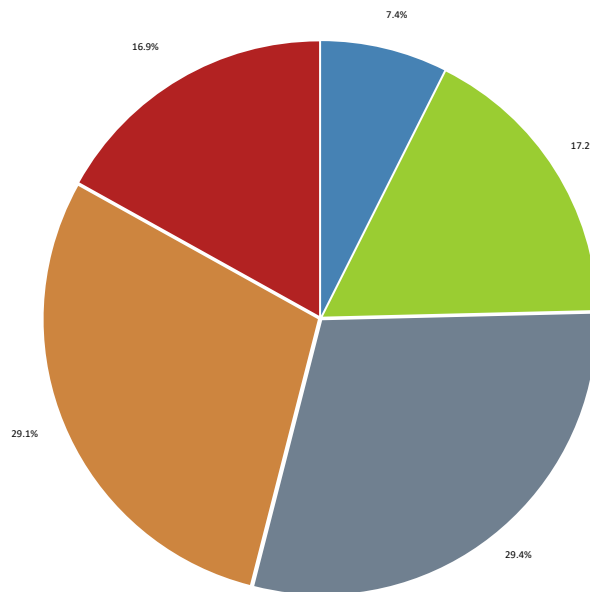

Enkätundersökning brottsförebyggande juni- september

Påstående	Medelvärde 1- 5	Antal svarande
Kiruna är en ort som kännetecknas av trygghet.	3, 80	722
Det är lika tryggt att vistas i alla delar av staden.	3, 31	715
Det är lika tryggt att vistas i staden och på landsbygden.	3, 46	716
Det är tryggt att vistas utomhus dagtid.	4, 48	721
Det är tryggt att vistas utomhus kvälls- och nattetid.	3, 28	717
Det är lika tryggt att vistas i Kiruna kommun idag som för tio år sedan.	3, 04	692
Kiruna kommer att vara en trygg plats att vistas i om tio år.	3, 37	713

Kiruna är en ort som kännetecknas av trygghet

1	1, 9
2	6, 2
3	24, 9
4	43, 4
5	23, 5

Det är lika tryggt att vistas i alla delar av staden

1	7,4
2	17,2
3	29,4
4	29,1
5	16,9

Det är lika tryggt att vistas i staden och på landsbygden

1	7, 1
2	15, 8
3	25, 3
4	27, 5
5	24, 3

Det är tryggt att vistas utomhus dagtid

1	1, 7
2	2, 1
3	6, 9
4	26, 8
5	63, 0

Det är tryggt att vistas utomhus kvälls- och nattetid

1	8,4
2	16,7
3	29,6
4	29,6
5	15,8

Det är lika tryggt att vistas i Kiruna kommun idag som för tio år sedan