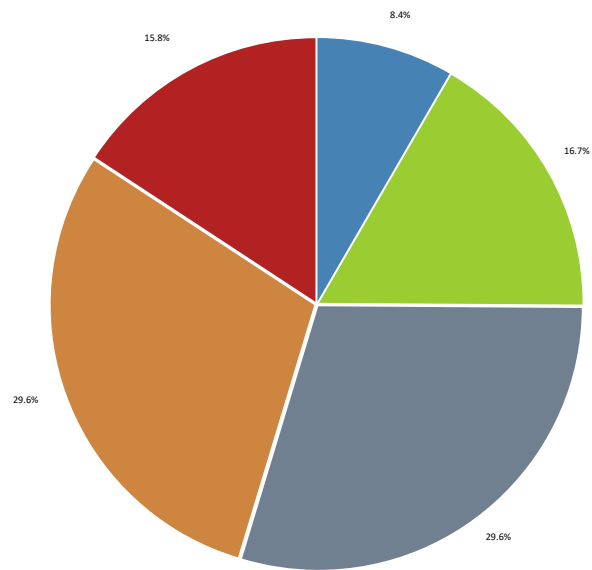

Enkätundersökning brottsförebyggande juni- september

Påstående	Medelvärde 1- 5	Antal svarande
Kiruna är en ort som kännetecknas av trygghet.	3, 80	722
Det är lika tryggt att vistas i alla delar av staden.	3, 31	715
Det är lika tryggt att vistas i staden och på landsbygden.	3, 46	716
Det är tryggt att vistas utomhus dagtid.	4, 48	721
Det är tryggt att vistas utomhus kvälls- och nattetid.	3, 28	717
Det är lika tryggt att vistas i Kiruna kommun idag som för tio år sedan.	3, 04	692
Kiruna kommer att vara en trygg plats att vistas i om tio år.	3, 37	713

Kiruna är en ort som kännetecknas av trygghet

1	1, 9
2	6, 2
3	24, 9
4	43, 4
5	23, 5

Det är lika tryggt att vistas i alla delar av staden

1	7,4
2	17,2
3	29,4
4	29,1
5	16,9

Det är lika tryggt att vistas i staden och på landsbygden

1	7, 1
2	15, 8
3	25, 3
4	27, 5
5	24, 3

Det är tryggt att vistas utomhus dagtid

1	1, 7
2	2, 1
3	6, 9
4	26, 8
5	63, 0

Det är tryggt att vistas utomhus kvälls- och nattetid

1	8,4
2	16,7
3	29,6
4	29,6
5	15,8

Det är lika tryggt att vistas i Kiruna kommun idag som för tio år sedan

1	16,6
2	19,8
3	25,1
4	20,1
5	18,4

Kiruna kommun kommer att vara en trygg plats att vistas på om tio år

- 1
- 2
- 3
- 4
- 5

1	9, 1
2	12, 5
3	30, 7
4	27, 9
5	19, 8