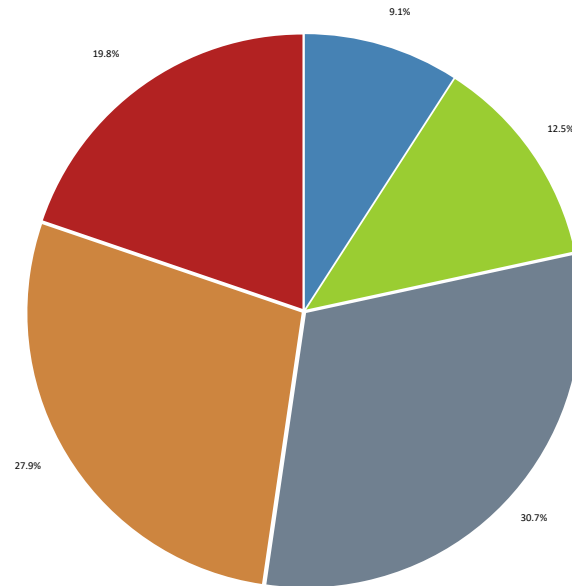

Enkätundersökning brottsförebyggande juni- september

Påstående	Medelvärde 1- 5	Antal svarande
Kiruna är en ort som kännetecknas av trygghet.	3, 80	722
Det är lika tryggt att vistas i alla delar av staden.	3, 31	715
Det är lika tryggt att vistas i staden och på landsbygden.	3, 46	716
Det är tryggt att vistas utomhus dagtid.	4, 48	721
Det är tryggt att vistas utomhus kvälls- och nattetid.	3, 28	717
Det är lika tryggt att vistas i Kiruna kommun idag som för tio år sedan.	3, 04	692
Kiruna kommer att vara en trygg plats att vistas i om tio år.	3, 37	713

Kiruna är en ort som kännetecknas av trygghet

1	1, 9
2	6, 2
3	24, 9
4	43, 4
5	23, 5

Det är lika tryggt att vistas i alla delar av staden

1	7,4
2	17,2
3	29,4
4	29,1
5	16,9

Det är lika tryggt att vistas i staden och på landsbygden

1	7, 1
2	15, 8
3	25, 3
4	27, 5
5	24, 3

Det är tryggt att vistas utomhus dagtid

1	1, 7
2	2, 1
3	6, 9
4	26, 8
5	63, 0

Det är tryggt att vistas utomhus kvälls- och nattetid

1	8,4
2	16,7
3	29,6
4	29,6
5	15,8

Det är lika tryggt att vistas i Kiruna kommun idag som för tio år sedan

1	16,6
2	19,8
3	25,1
4	20,1
5	18,4

Kiruna kommun kommer att vara en trygg plats att vistas på om tio år

- 1
- 2
- 3
- 4
- 5

1	9, 1
2	12, 5
3	30, 7
4	27, 9
5	19, 8