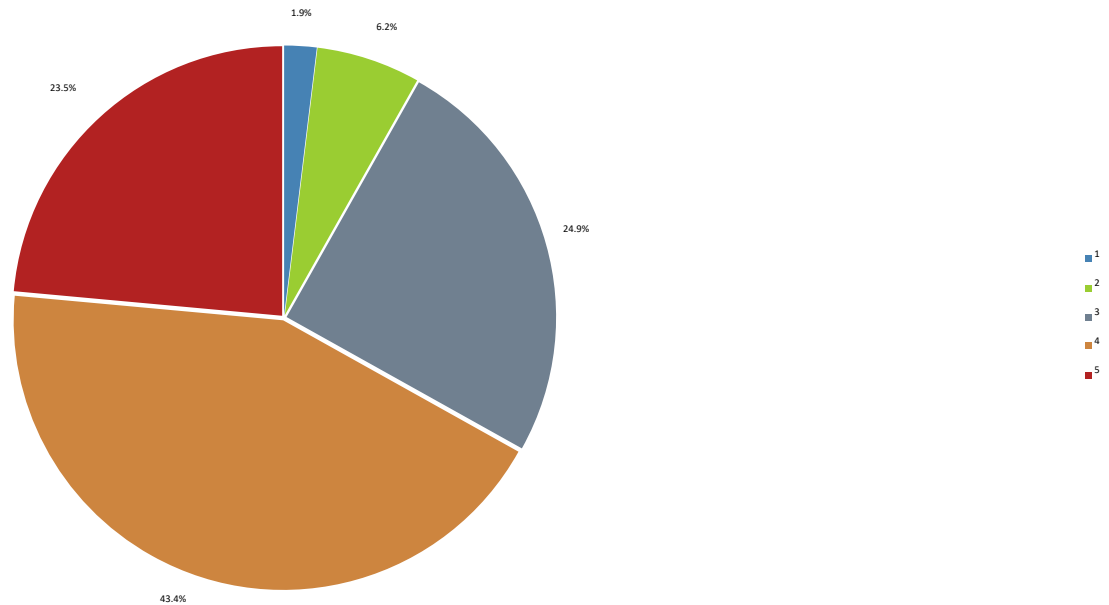

Enkätundersökning brottsförebyggande juni- september

Påstående	Medelvärde 1- 5	Antal svarande
Kiruna är en ort som kännetecknas av trygghet.	3, 80	722
Det är lika tryggt att vistas i alla delar av staden.	3, 31	715
Det är lika tryggt att vistas i staden och på landsbygden.	3, 46	716
Det är tryggt att vistas utomhus dagtid.	4, 48	721
Det är tryggt att vistas utomhus kvälls- och nattetid.	3, 28	717
Det är lika tryggt att vistas i Kiruna kommun idag som för tio år sedan.	3, 04	692
Kiruna kommer att vara en trygg plats att vistas i om tio år.	3, 37	713

Kiruna är en ort som kännetecknas av trygghet

1	1, 9
2	6, 2
3	24, 9
4	43, 4
5	23, 5

Det är lika tryggt att vistas i alla delar av staden

1	7,4
2	17,2
3	29,4
4	29,1
5	16,9

Det är lika tryggt att vistas i staden och på landsbygden

1	7, 1
2	15, 8
3	25, 3
4	27, 5
5	24, 3

Det är tryggt att vistas utomhus dagtid

1	1, 7
2	2, 1
3	6, 9
4	26, 8
5	63, 0

Det är tryggt att vistas utomhus kvälls- och nattetid

1	8,4
2	16,7
3	29,6
4	29,6
5	15,8

Det är lika tryggt att vistas i Kiruna kommun idag som för tio år sedan