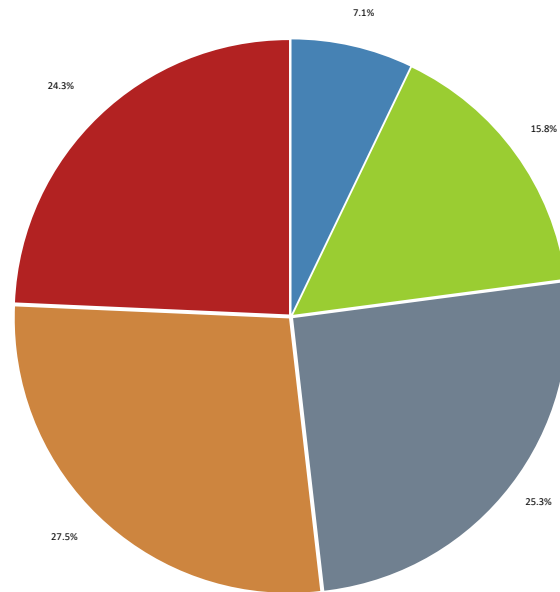

Enkätundersökning brottsförebyggande juni- september

Påstående	Medelvärde 1- 5	Antal svarande
Kiruna är en ort som kännetecknas av trygghet.	3, 80	722
Det är lika tryggt att vistas i alla delar av staden.	3, 31	715
Det är lika tryggt att vistas i staden och på landsbygden.	3, 46	716
Det är tryggt att vistas utomhus dagtid.	4, 48	721
Det är tryggt att vistas utomhus kvälls- och nattetid.	3, 28	717
Det är lika tryggt att vistas i Kiruna kommun idag som för tio år sedan.	3, 04	692
Kiruna kommer att vara en trygg plats att vistas i om tio år.	3, 37	713

Kiruna är en ort som kännetecknas av trygghet

1	1, 9
2	6, 2
3	24, 9
4	43, 4
5	23, 5

Det är lika tryggt att vistas i alla delar av staden

1	7,4
2	17,2
3	29,4
4	29,1
5	16,9

Det är lika tryggt att vistas i staden och på landsbygden

1	7, 1
2	15, 8
3	25, 3
4	27, 5
5	24, 3

Det är tryggt att vistas utomhus dagtid

1	1, 7
2	2, 1
3	6, 9
4	26, 8
5	63, 0

Det är tryggt att vistas utomhus kvälls- och nattetid

1	8,4
2	16,7
3	29,6
4	29,6
5	15,8

Det är lika tryggt att vistas i Kiruna kommun idag som för tio år sedan