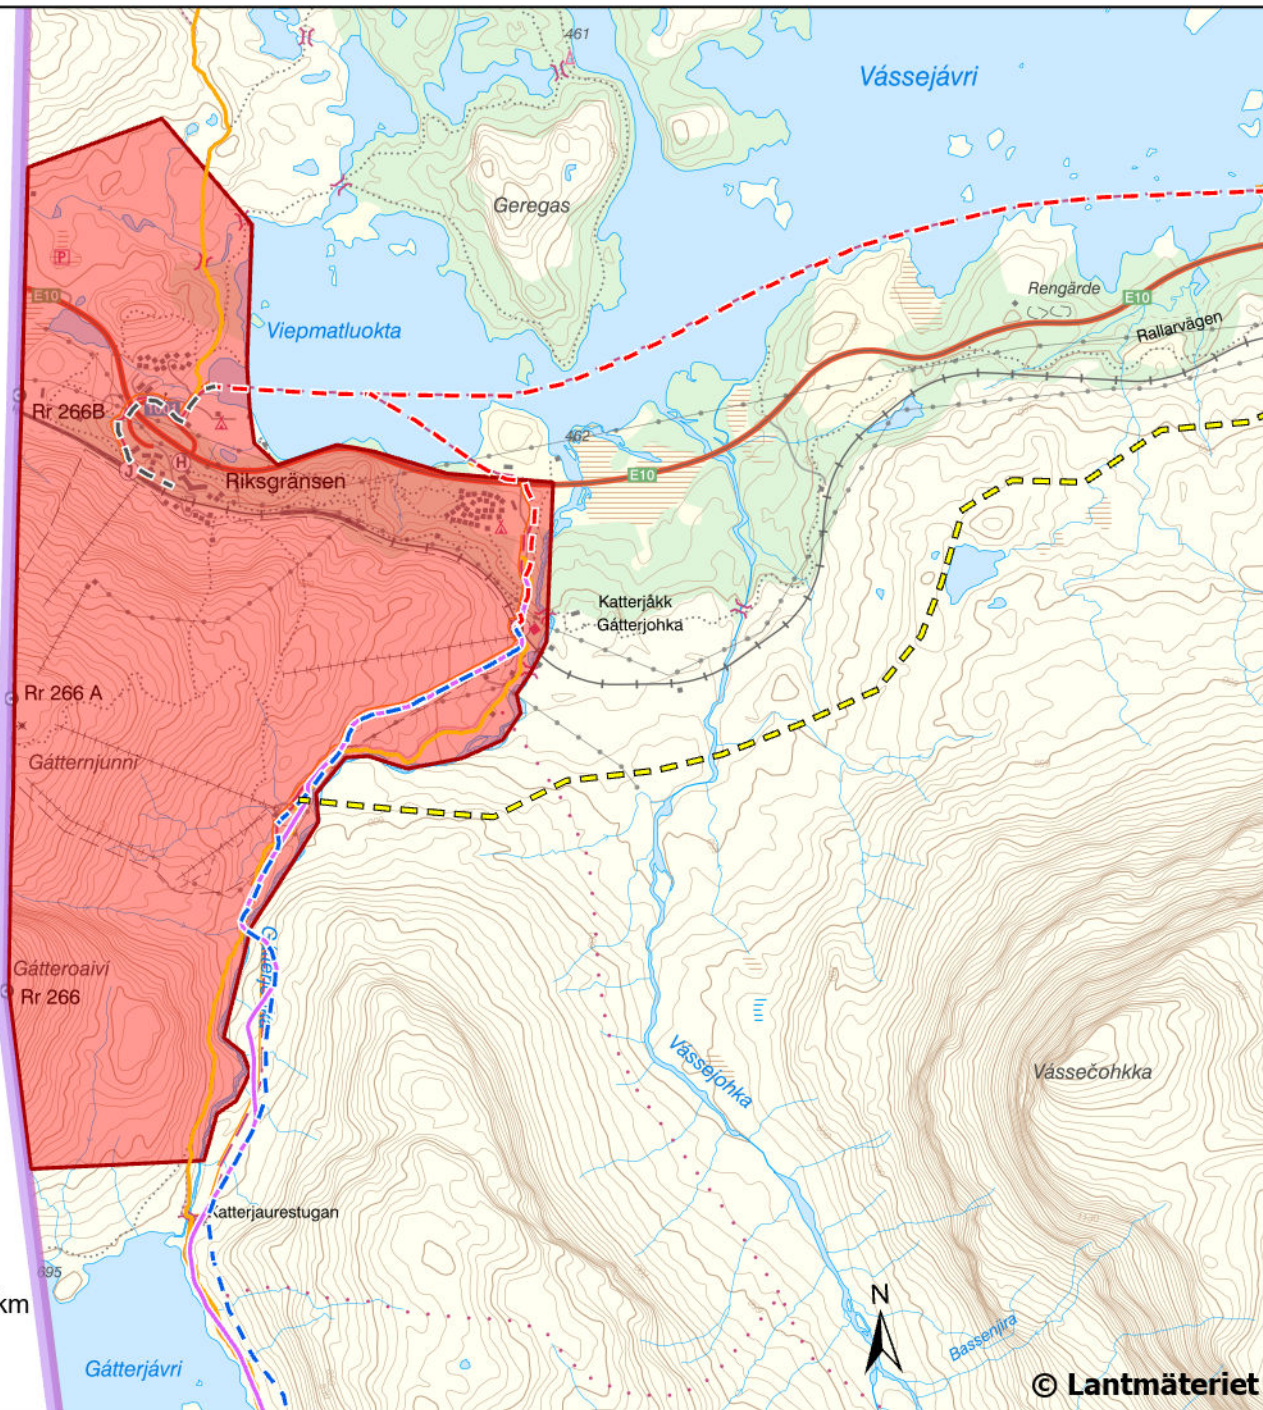

TILLFÄLLIGT FÖRBUDSOMRÅDE FÖR SNÖSKOTERKÖRNING - RIKSGRÄNSEN/KATTERJOKK

ÖVERSIKT

© Lantmäteriet

 Körförbud från 2026-03-01 till 2026-06-30

 Färdstråk

Skoterled*

 Kiruna kommun

 Länsstyrelsen

 Övriga

Statliga leder

 Led på snö

 Barmarksled

* Skoterlederna är grovt uppskattade och kan ändras mellan säsonger.

0 0,5 1 km

SKALA: 1:35 000 (A4)

© Lantmäteriet