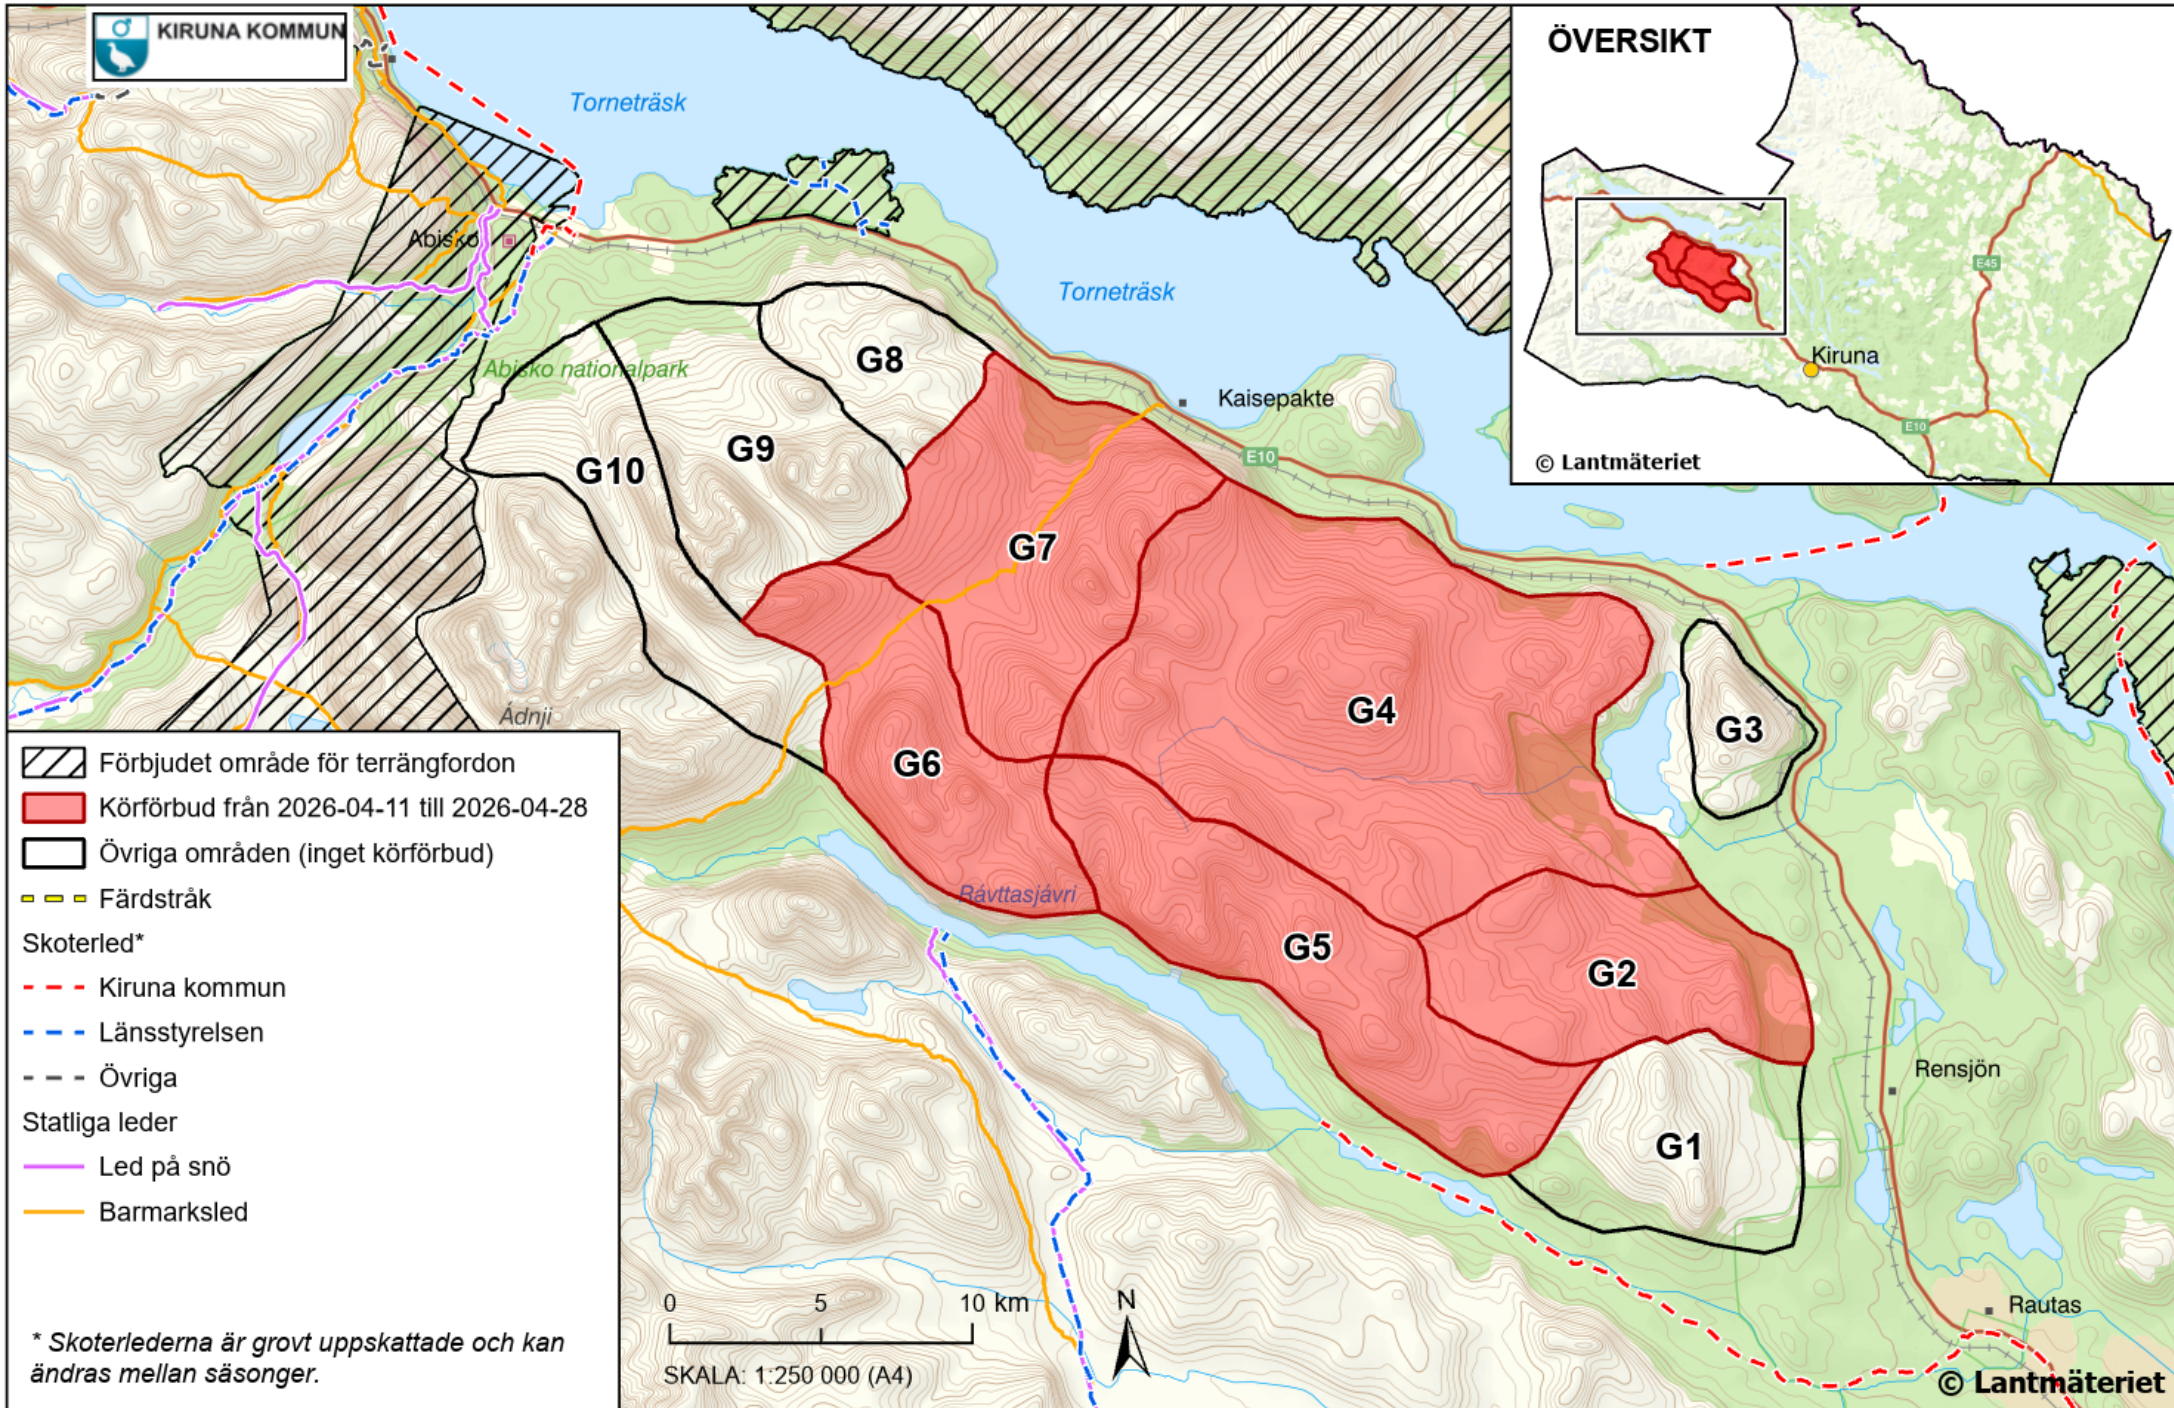

TILLFÄLLIGT FÖRBUDSOMRÅDE FÖR SNÖSKOTERKÖRNING - GABNA SAMEBY

* Skoterlederna är grovt uppskattade och kan ändras mellan säsonger.