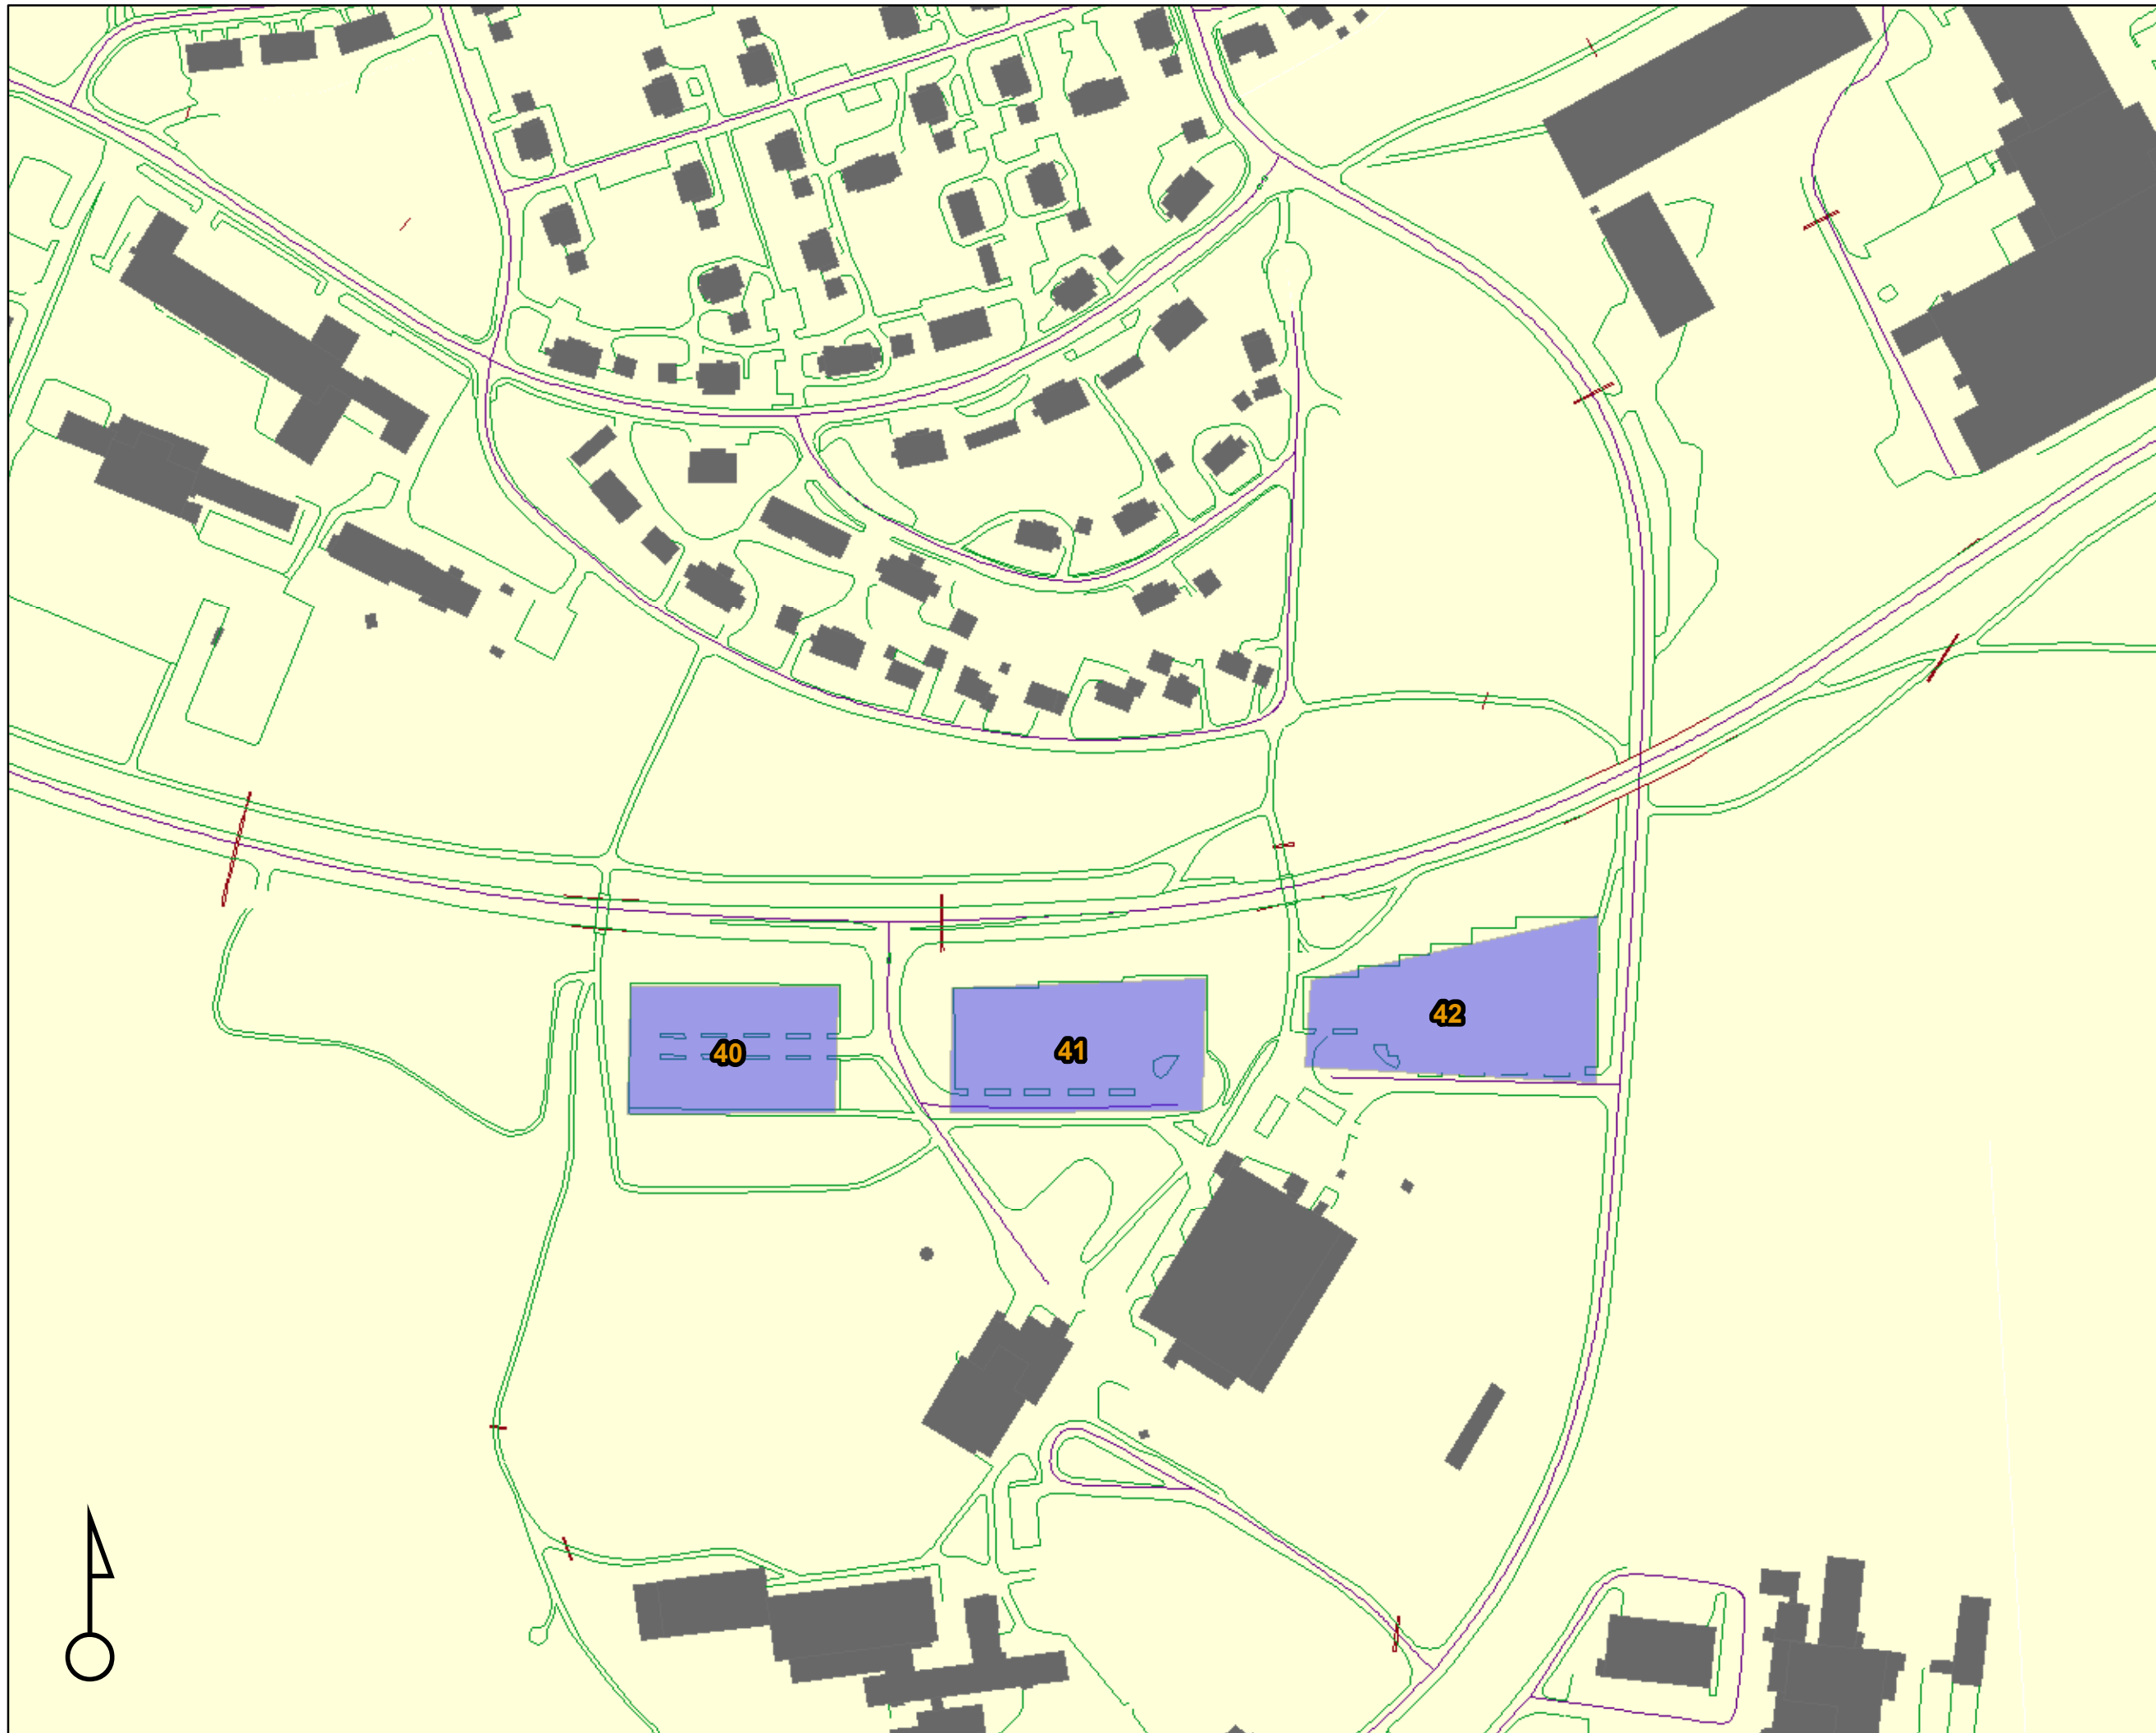

Allmänna parkeringar Kiruna Lombia

nr	Antal P	parkeringstid (tim)
40	150	24
41	150	24
42	150	24

0 20 40 80 Meters

Skala 1:2500

Joel Ahlquist SWECO, A3